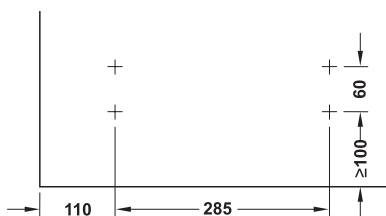

6

- Execuție: Ramă sertar pe glisieră pe bile pentru înșurubare pe peretele lateral al dulapului
- Montare:
- Material: Cadru: AluminIU, Coș: Oțel, Colțuri: plastic
- Suprafață: Cadru: eloxat, Coș: Cromat
- Culoare: Colțuri: negru

Coș extensibil

Dimensiuni (Lățime x Adâncime x Înălțime) mm	Nr. articol
564 x 460 x 130	805.93.901
664 x 460 x 130	805.93.902
764 x 460 x 130	805.93.903

Ambalaj: 1 bucată

Suport pantofi

Dimensiuni (Lățime x Adâncime x Înălțime) mm	Nr. articol
564 x 460 x 130	805.93.971
664 x 460 x 130	805.93.972
764 x 460 x 130	805.93.973