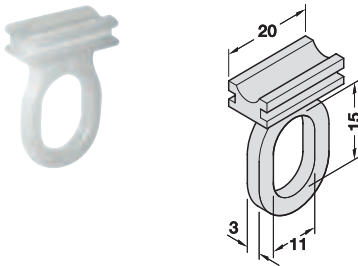

Oberfläche	Artikel-Nr.
blank	804.31.312

Abpackung: 1 Stück

→ Gleiter

- Einsatzbereich: zur Aufnahme von Kleiderbügel
- Werkstoff: Kunststoff
- Montage: zum Einschieben in Profilschiene

Farbe	Artikel-Nr.
hellgrau	804.31.107

Abpackung: 20 oder 50 Stück

→ Kleiderbügel

Kleiderbügel einfach, mit Hosensteg oder mit Rockhalter

- Werkstoff: Kunststoff oder Buche
- Montage: zum Einhängen in Gleiter

Ausführung	Werkstoff	Oberfläche/Farbe	Länge mm	Artikel-Nr.
einfach	Kunststoff	hellgrau	400	804.31.509
	Buche	poliert	450	804.32.006
mit Hosensteg	Kunststoff	hellgrau	400	804.31.518
	Buche	poliert	450	804.32.015
mit Rockhalter	Kunststoff	hellgrau	400	804.31.527
	Buche	poliert	450	804.32.024

Abpackung: 1 Stück

Garderobenschiene

- Werkstoff: Aluminium
- Montage: zum Schrauben unter den Fachboden
- Ausführung: mit Schraublöchern Durchmesser 3,5 mm

Oberfläche	Artikel-Nr.
blank	804.22.055

Abpackung: 5 m

Bestellhinweis

Bei Bestellung von Fixlängen bitte **zusätzlich zur Artikelnummer** die gewünschte Länge angeben.
 Mindestbestellmenge 50 Stück.

→ Gleiter

- Werkstoff: Kunststoff
- Montage: zum Einschieben in Garderobenschiene