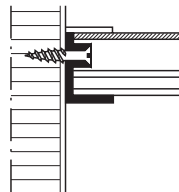

Einbau-Garderobe Stahl-Ex

→ Profilschiene

- Werkstoff: Aluminium

Oberfläche	Artikel-Nr.
blank	804.30.002
silberfarben eloxiert	804.30.404

Abpackung: 2,5 m

→ Profilschielenlager

- Werkstoff: Kunststoff
- Montage: zum Schrauben an die Seitenwand

Abpackung: 1 Stück

Garderobenschiene

- Werkstoff: Aluminium
- Montage: zum Schrauben unter den Fachboden
- Ausführung: mit Schraublöchern Durchmesser 3,5 mm

Oberfläche	Artikel-Nr.
blank	804.22.055

Abpackung: 5 m