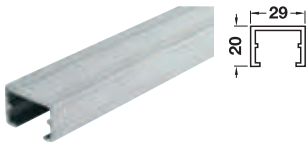

Einbau-Garderobe Stahl-Ex

→ Profilschiene

- Werkstoff: Aluminium

Oberfläche	Artikel-Nr.
blank	804.30.002
silberfarben eloxiert	804.30.404

Abpackung: 2,5 m

→ Profilschielenlager

- Werkstoff: Kunststoff
- Montage: zum Schrauben an die Seitenwand

Farbe	Artikel-Nr.
weiß	804.31.214

Abpackung: 1 oder 20 Stück

→ Arretierungswinkel

- Einsatzbereich: als Abschluss von seitlich nicht an Wände angrenzenden Profilschienen
- Werkstoff: Aluminium
- Montage: zum Vernieten mit der Profilschiene

Oberfläche	Artikel-Nr.
blank	804.31.312

Abpackung: 1 Stück

→ Gleiter

- Einsatzbereich: zur Aufnahme von Kleiderbügel
- Werkstoff: Kunststoff
- Montage: zum Einschieben in Profilschiene

Farbe	Artikel-Nr.
hellgrau	804.31.107

Abpackung: 1 Stück

Garderobenschiene

- Werkstoff: Aluminium
- Montage: zum Schrauben unter den Fachboden
- Ausführung: mit Schraublöchern Durchmesser 3,5 mm

Oberfläche	Artikel-Nr.
blank	804.22.055

Abpackung: 5 m