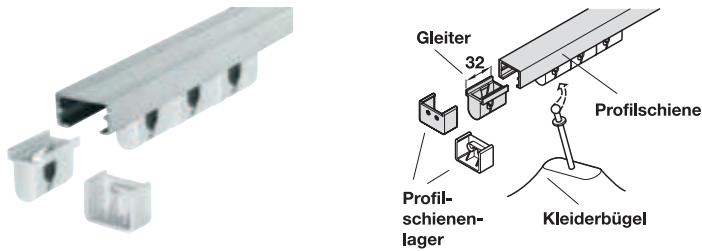

Einbau-Garderobe Stahl-Ex

→ Profilschiene

- Werkstoff: Aluminium

Oberfläche	Artikel-Nr.
blank	804.30.002
silberfarben eloxiert	804.30.404

Abpackung: 2,5 m

→ Profilschielenlager

- Werkstoff: Kunststoff
- Montage: zum Schrauben an die Seitenwand

Farbe	Artikel-Nr.
weiß	804.31.214

Abpackung: 1 oder 20 Stück

→ Arretierungswinkel

- Einsatzbereich: als Abschluss von seitlich nicht an Wände angrenzenden Profilschienen
- Werkstoff: Aluminium
- Montage: zum Vernieten mit der Profilschiene

Oberfläche	Artikel-Nr.
blank	804.31.312

Abpackung: 1 Stück

→ Gleiter

- Einsatzbereich: zur Aufnahme von Kleiderbügel
- Werkstoff: Kunststoff
- Montage: zum Einschieben in Profilschiene

Farbe	Artikel-Nr.
hellgrau	804.31.107

Abpackung: 1 Stück

Garderobenschiene

- Werkstoff: Aluminium
- Montage: zum Schrauben unter den Fachboden
- Ausführung: mit Schraublöchern Durchmesser 3,5 mm

Oberfläche	Artikel-Nr.
blank	804.22.055

Abpackung: 5 m