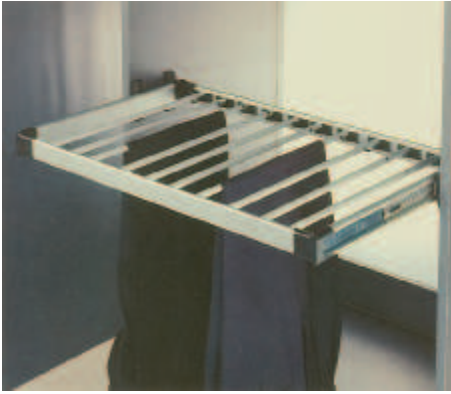

suport pantaloni

Dimensiuni (Lățime x Adâncime x Înălțime) mm	Nr. articol
564 x 460 x 130	805.93.911
664 x 460 x 130	805.93.912
764 x 460 x 130	805.93.913

Ambalaj: 1 bucată

suport pantaloni cu coș suspendat

Dimensiuni (Lățime x Adâncime x Înălțime) mm	Nr. articol
564 x 460 x 130	805.93.921
664 x 460 x 130	805.93.922
764 x 460 x 130	805.93.923

Ambalaj: 1 bucată

→ suport pantaloni

- Execuție: pentru extragere, pentru basculare
- Montare: pentru înșurubare pe peretele lateral al dulapului
- Material: Profil și bare: AluminIU, Suport: plastic
- Suprafață: Profil și bare: eloxat

Dimensiuni (Lățime x Adâncime x Înălțime) mm	Nr. articol
460 x 220 x 88	805.93.930

Ambalaj: 1 bucată

→ suport pantaloni

- Execuție: pentru 11 perechi de pantaloni, sertar pe glisieră pe bile
- Montare: pentru înșurubare în podeaua superioară
- Material: Colier: Oțel, Mâner: plastic
- Suprafață: Colier: Cromat
- Culoare: Mâner: negru