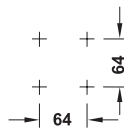

suport pantaloni

Dimensiuni (Lățime x Adâncime x Înălțime) mm	Nr. articol
564 x 460 x 130	805.93.911
664 x 460 x 130	805.93.912
764 x 460 x 130	805.93.913

Ambalaj: 1 bucată

suport pantaloni cu coș suspendat

Dimensiuni (Lățime x Adâncime x Înălțime) mm	Nr. articol
564 x 460 x 130	805.93.921
664 x 460 x 130	805.93.922
764 x 460 x 130	805.93.923

Ambalaj: 1 bucată

→ suport pantaloni

- Execuție: pentru extragere, pentru basculare
- Montare: pentru înșurubare pe peretele lateral al dulapului
- Material: Profil și bare: AluminIU, Suport: plastic
- Suprafață: Profil și bare: eloxat

Dimensiuni (Lățime x Adâncime x Înălțime) mm	Nr. articol
460 x 220 x 88	805.93.930

Ambalaj: 1 bucată

→ suport pantaloni

- Execuție: pentru 11 perechi de pantaloni, sertar pe glisieră pe bile
- Montare: pentru înșurubare în podeaua superioară
- Material: Colier: Oțel, Mâner: plastic
- Suprafață: Colier: Cromat
- Culoare: Mâner: negru

Dimensiuni (Lățime x Adâncime x Înălțime) mm	Nr. articol
460 x 340 x 105	805.93.240

Ambalaj: 1 bucată