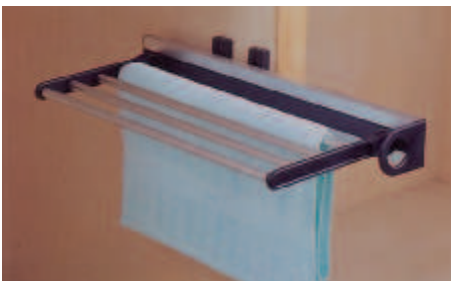

suport pantaloni

Dimensiuni (Lățime x Adâncime x Înălțime) mm	Nr. articol
564 x 460 x 130	805.93.911
664 x 460 x 130	805.93.912
764 x 460 x 130	805.93.913

Ambalaj: 1 bucată

suport pantaloni cu coș suspendat

Dimensiuni (Lățime x Adâncime x Înălțime) mm	Nr. articol
564 x 460 x 130	805.93.921
664 x 460 x 130	805.93.922
764 x 460 x 130	805.93.923

Ambalaj: 1 bucată

→ suport pantaloni

- Execuție: pentru extragere, pentru basculare
- Montare: pentru înșurubare pe peretele lateral al dulapului
- Material: Profil și bare: AluminIU, Suport: plastic
- Suprafață: Profil și bare: eloxat

Dimensiuni (Lățime x Adâncime x Înălțime) mm	Nr. articol
460 x 220 x 88	805.93.930

Ambalaj: 1 bucată

→ suport pantaloni

- Execuție: pentru 11 perechi de pantaloni, sertar pe glisieră pe bile
- Montare: pentru înșurubare în podeaua superioară
- Material: Colier: Oțel, Mâner: plastic
- Suprafață: Colier: Cromat
- Culoare: Mâner: negru