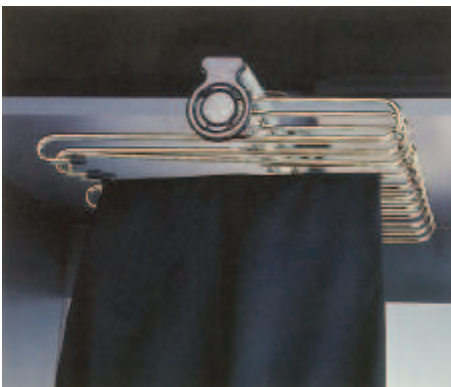

suport pantaloni

Dimensiuni (Lățime x Adâncime x Înălțime) mm	Nr. articol
564 x 460 x 130	805.93.911
664 x 460 x 130	805.93.912
764 x 460 x 130	805.93.913

Ambalaj: 1 bucată

suport pantaloni cu coș suspendat

Dimensiuni (Lățime x Adâncime x Înălțime) mm	Nr. articol
564 x 460 x 130	805.93.921
664 x 460 x 130	805.93.922
764 x 460 x 130	805.93.923

Ambalaj: 1 bucată

→ suport pantaloni

- Execuție: pentru extragere, pentru basculare
- Montare: pentru înșurubare pe peretele lateral al dulapului
- Material: Profil și bare: AluminIU, Suport: plastic
- Suprafață: Profil și bare: eloxat

Dimensiuni (Lățime x Adâncime x Înălțime) mm	Nr. articol
460 x 220 x 88	805.93.930

Ambalaj: 1 bucată

→ suport pantaloni

- Execuție: pentru 11 perechi de pantaloni, sertar pe glisieră pe bile
- Montare: pentru înșurubare în podeaua superioară
- Material: Colier: Oțel, Mâner: plastic
- Suprafață: Colier: Cromat
- Culoare: Mâner: negru