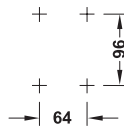

suport pantaloni

Dimensiuni (Lățime x Adâncime x Înălțime) mm	Nr. articol
564 x 460 x 130	805.93.911
664 x 460 x 130	805.93.912
764 x 460 x 130	805.93.913

Ambalaj: 1 bucată

suport pantaloni cu coș suspendat

Dimensiuni (Lățime x Adâncime x Înălțime) mm	Nr. articol
564 x 460 x 130	805.93.921
664 x 460 x 130	805.93.922
764 x 460 x 130	805.93.923

Ambalaj: 1 bucată

→ suport pantaloni

- Execuție: pentru extragere, pentru basculare
- Montare: pentru înșurubare pe peretele lateral al dulapului
- Material: Profil și bare: AluminIU, Suport: plastic
- Suprafață: Profil și bare: eloxat

Dimensiuni (Lățime x Adâncime x Înălțime) mm	Nr. articol
460 x 220 x 88	805.93.930

Ambalaj: 1 bucată

→ suport pantaloni

- Execuție: pentru 11 perechi de pantaloni, sertar pe glisieră pe bile
- Montare: pentru înșurubare în podeaua superioară
- Material: Colier: Oțel, Mâner: plastic
- Suprafață: Colier: Cromat
- Culoare: Mâner: negru

Dimensiuni (Lățime x Adâncime x Înălțime) mm	Nr. articol
460 x 340 x 105	805.93.240

Ambalaj: 1 bucată