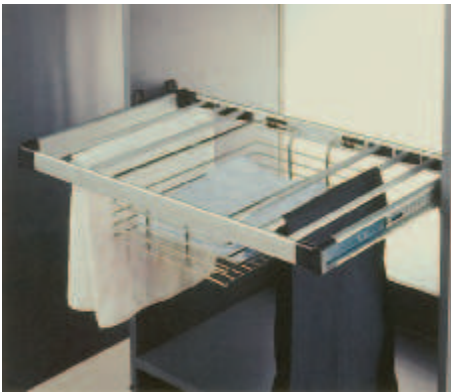

suport pantaloni

Dimensiuni (Lățime x Adâncime x Înălțime) mm	Nr. articol
564 x 460 x 130	805.93.911
664 x 460 x 130	805.93.912
764 x 460 x 130	805.93.913

Ambalaj: 1 bucată

suport pantaloni cu coș suspendat

Dimensiuni (Lățime x Adâncime x Înălțime) mm	Nr. articol
564 x 460 x 130	805.93.921
664 x 460 x 130	805.93.922
764 x 460 x 130	805.93.923

Ambalaj: 1 bucată

→ suport pantaloni

- Execuție: pentru extragere, pentru basculare
- Montare: pentru înșurubare pe peretele lateral al dulapului
- Material: Profil și bare: AluminIU, Suport: plastic
- Suprafață: Profil și bare: eloxat

Dimensiuni (Lățime x Adâncime x Înălțime) mm	Nr. articol
460 x 220 x 88	805.93.930

Ambalaj: 1 bucată

→ suport pantaloni

- Execuție: pentru 11 perechi de pantaloni, sertar pe glisieră pe bile
- Montare: pentru înșurubare în podeaua superioară
- Material: Colier: Oțel, Mâner: plastic
- Suprafață: Colier: Cromat
- Culoare: Mâner: negru

Dimensiuni (Lățime x Adâncime x Înălțime) mm	Nr. articol
460 x 340 x 105	805.93.240

Ambalaj: 1 bucată