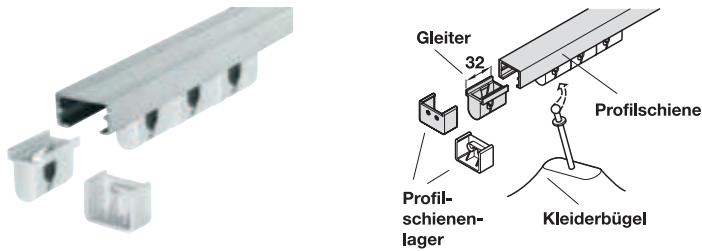

Einbau-Garderobe Stahl-Ex

→ Profilschiene

- Werkstoff: Aluminium

Oberfläche	Artikel-Nr.
blank	804.30.002
silberfarben eloxiert	804.30.404

Abpackung: 2,5 m

→ Profilschiene-lager

- Werkstoff: Kunststoff
- Montage: zum Schrauben an die Seitenwand

Farbe	Artikel-Nr.
weiß	804.31.214

Abpackung: 1 oder 20 Stück

→ Arretierungswinkel

- Einsatzbereich: als Abschluss von seitlich nicht an Wände angrenzenden Profilschienen
- Werkstoff: Aluminium
- Montage: zum Vernieten mit der Profilschiene

Oberfläche	Artikel-Nr.
blank	804.31.312

Abpackung: 1 Stück

→ Gleiter

- Einsatzbereich: zur Aufnahme von Kleiderbügel
- Werkstoff: Kunststoff
- Montage: zum Einschieben in Profilschiene

Farbe	Artikel-Nr.
hellgrau	804.31.107

Abpackung: 20 oder 50 Stück

→ Kleiderbügel

- Werkstoff: Kunststoff oder Buche
- Montage: zum Einhängen in Gleiter

Ausführung	Werkstoff	Oberfläche/Farbe	Länge mm	Artikel-Nr.
einfach	Kunststoff	hellgrau	400	804.31.509
	Buche	poliert	450	804.32.006
mit Hosensteg	Kunststoff	hellgrau	400	804.31.518
	Buche	poliert	450	804.32.015
mit Rockhalter	Kunststoff	hellgrau	400	804.31.527
	Buche	poliert	450	804.32.024