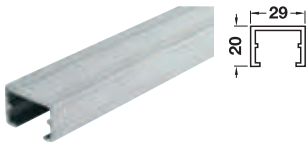

Einbau-Garderobe Stahl-Ex

→ Profilschiene

- Werkstoff: Aluminium

Oberfläche	Artikel-Nr.
blank	804.30.002
silberfarben eloxiert	804.30.404

Abpackung: 2,5 m

→ Profilschiene-lager

- Werkstoff: Kunststoff
- Montage: zum Schrauben an die Seitenwand

Farbe	Artikel-Nr.
weiß	804.31.214

Abpackung: 1 oder 20 Stück

→ Arretierungswinkel

- Einsatzbereich: als Abschluss von seitlich nicht an Wände angrenzenden Profilschienen
- Werkstoff: Aluminium
- Montage: zum Vernieten mit der Profilschiene

Oberfläche	Artikel-Nr.
blank	804.31.312

Abpackung: 1 Stück

→ Gleiter

- Einsatzbereich: zur Aufnahme von Kleiderbügel
- Werkstoff: Kunststoff
- Montage: zum Einschieben in Profilschiene

Farbe	Artikel-Nr.
hellgrau	804.31.107

Abpackung: 20 oder 50 Stück

→ Kleiderbügel

- Werkstoff: Kunststoff oder Buche
- Montage: zum Einhängen in Gleiter

Ausführung	Werkstoff	Oberfläche/Farbe	Länge mm	Artikel-Nr.
einfach	Kunststoff	hellgrau	400	804.31.509
	Buche	poliert	450	804.32.006
mit Hosensteg	Kunststoff	hellgrau	400	804.31.518
	Buche	poliert	450	804.32.015
mit Rockhalter	Kunststoff	hellgrau	400	804.31.527
	Buche	poliert	450	804.32.024