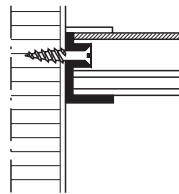

Einbau-Garderobe Stahl-Ex

→ Profilschiene

- Werkstoff: Aluminium

Oberfläche	Artikel-Nr.
blank	804.30.002
silberfarben eloxiert	804.30.404

Abpackung: 2,5 m

→ Profilschiene-lager

- Werkstoff: Kunststoff
- Montage: zum Schrauben an die Seitenwand

Farbe	Artikel-Nr.
weiß	804.31.214

Abpackung: 1 oder 20 Stück

→ Arretierungswinkel

- Einsatzbereich: als Abschluss von seitlich nicht an Wände angrenzenden Profilschienen
- Werkstoff: Aluminium
- Montage: zum Vernieten mit der Profilschiene

Oberfläche	Artikel-Nr.
blank	804.31.312

Abpackung: 1 Stück

→ Gleiter

- Einsatzbereich: zur Aufnahme von Kleiderbügel
- Werkstoff: Kunststoff
- Montage: zum Einschieben in Profilschiene

Farbe	Artikel-Nr.
hellgrau	804.31.107