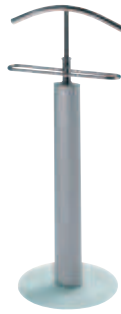

**Kleiderbügel**

- Werkstoff: Kleiderbügel: Buche, Haken: Stahl
- Oberfläche: Kleiderbügel: natur lackiert, Haken: vernickelt
- Breite: 450 mm

Ausführung	Artikel-Nr.
einfach	842.72.310
mit rutschfestem Hosensteg	842.72.320
mit Klammersteg	842.72.300

Abpackung: 1 oder 10 Stück

- Werkstoff: Kleiderbügel: Buche, Haken: Stahl
- Oberfläche: Kleiderbügel: natur lackiert, Haken: vernickelt
- Breite: 450 mm

Ausführung	Artikel-Nr.
einfach	842.73.310
mit rutschfestem Hosensteg	842.73.320
mit Klammersteg	842.73.300

Abpackung: 1 oder 10 Stück

- Werkstoff: Kleiderbügel: Holz, Haken: Stahl
- Oberfläche: Kleiderbügel: brasil gebeizt, Haken: vernickelt matt
- Breite: 450 mm

Ausführung	Artikel-Nr.
einfach	842.74.110
mit rutschfestem Hosensteg	842.74.120
mit Klammersteg	842.74.100

Abpackung: 1 oder 10 Stück

**Stummer Diener**

- Werkstoff: Gestänge: Stahl, Bodenplatte: Glas
- Oberfläche: Gestänge: verchromt poliert/silberfarben, Bodenplatte: mattiert

Maße (B x T x H) mm	Artikel-Nr.
470 x 360 x 1100	805.74.120