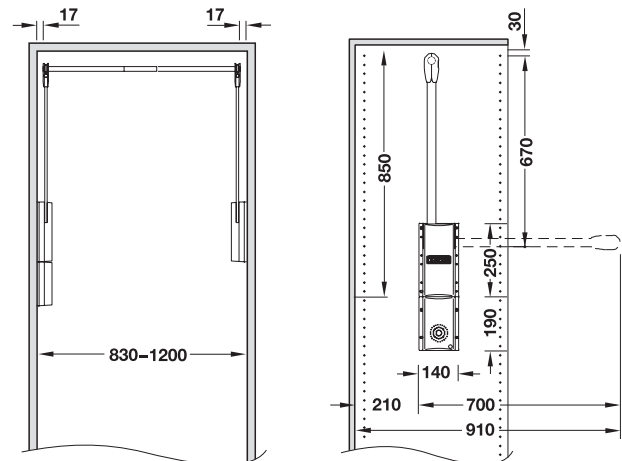

Lift garderobă

pentru montarea pe peretele lateral, sarcina 15 kg

GAEB

6

- Domeniu de utilizare: pentru o lățime interioară a dulapului de 870 – 1190 mm
- Material: Braț și bară de haine: Oțel, Carcasă și piese de prindere: plastic
- Suprafață: Braț și bară de haine: nichelat
- Culoare: Carcasă și piese de prindere: negru
- Montare: pentru înșurubarea în peretele lateral în șir de găuri de 32 mm
- diametru bară de haine 28 mm
- Se livrează împreună cu materialele de fixare

Sarcină kg	Nr. articol
15	805.24.330

Ambalaj: 1 Garnitură

Indicație

Sarcină recomandată min. 5 kg. pt. o miscare mai ușoară.
La o sarcină crescută scade forța de tracțiune

Lift garderobă

pentru montarea pe peretele lateral, sarcina 15 kg,
electric cu telecomandă

- Domeniu de utilizare: pentru o lățime interioară a dulapului de 830 – 1.200 mm
- Material: Braț și bară de haine: Oțel, Carcasă și piese de prindere: plastic
- Suprafață: Braț și bară de haine: nichelat
- Culoare: Carcasă și piese de prindere: negru
- Montare: pentru înșurubarea în peretele lateral în șir de găuri de 32 mm
- diametru bară de haine 22,4 mm
- cu o telecomandă se pot acționa până la 6 lifturi