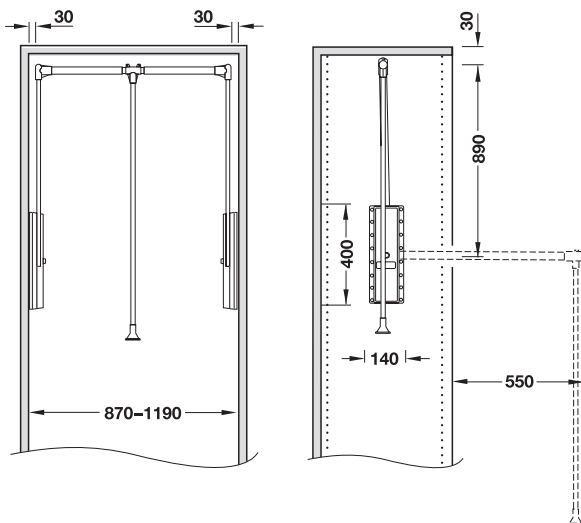

Lift garderobă

pentru montarea pe peretele lateral, sarcina 15 kg

GAEB

6

- Domeniu de utilizare: pentru o lățime interioară a dulapului de 870 – 1190 mm
- Material: Braț și bară de haine: Oțel, Carcasă și piese de prindere: plastic
- Suprafață: Braț și bară de haine: nichelat
- Culoare: Carcasă și piese de prindere: negru
- Montare: pentru înșurubarea în peretele lateral în șir de găuri de 32 mm
- diametru bară de haine 28 mm
- Se livrează împreună cu materialele de fixare

Sarcină kg	Nr. articol
15	805.24.330

Ambalaj: 1 Garnitură

Indicație

Sarcină recomandată min. 5 kg. pt. o miscare mai ușoară.
La o sarcină crescută scade forța de tracțiune

Lift garderobă

pentru montarea pe peretele lateral, sarcina 15 kg,
electric cu telecomandă

- Domeniu de utilizare: pentru o lățime interioară a dulapului de 830 – 1.200 mm
- Material: Braț și bară de haine: Oțel, Carcasă și piese de prindere: plastic
- Suprafață: Braț și bară de haine: nichelat
- Culoare: Carcasă și piese de prindere: negru
- Montare: pentru înșurubarea în peretele lateral în șir de găuri de 32 mm
- diametru bară de haine 22,4 mm
- cu o telecomandă se pot acționa până la 6 lifturi