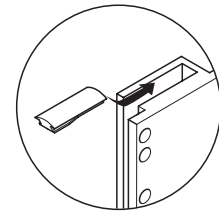

Lift garderobă

pentru montare în perete lateral sau la sistemul garderobă New Basic sau la sistemul de polițe Logo

→ **Lift garderobă 2004**
Sarcină 10 kg

Montare în mijlocul peretelui lateral al dulapului

Indicație

Utilizați dispozitivul de înclinare doar dacă liftul de garderobă este montat în șirul de găuri posterior

dispozitiv de înclinare

Montare șir găuri posterior

- Domeniu de utilizare: pentru o lățime interioară a dulapului de 440 – 1200 mm sau pentru piesele laterale ale sistemului de garderobă New Basic sau ale sistemului de polițe Logo
- Sarcină: minim 1,6 kg, maxim 10 kg
- Material: Braț și bară de haine: Oțel, Bară de tracțiune, carcasă și piese de prindere: plastic
- Montare: pentru înșurubarea în peretele lateral la sistemul garderobă New Basic sau la sistemul de polițe Logo
- Se livrează împreună cu materialele de fixare

Suprafață/culoare	Nr. articol
pentru o lățime interioară a dulapului de 600 – 1.000 mm	
culoarea aluminiului/gri	805.20.532
nichelat/negru	805.20.331
nichelat/alb	805.20.731
negru	805.20.431
pentru o lățime interioară a dulapului de 770 – 1.200 mm	
culoarea aluminiului/gri	805.20.557
nichelat/negru	805.20.355
nichelat/alb	805.20.755
negru	805.20.455