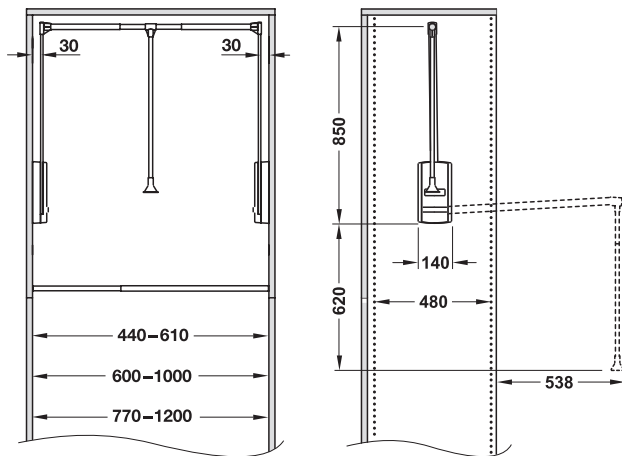

Lift garderobă

pentru montare în perete lateral sau la sistemul garderobă New Basic sau la sistemul de polițe Logo

→ **Lift garderobă 2004**
Sarcină 10 kg

Montare în mijlocul peretelui lateral al dulapului

Indicație

Utilizați dispozitivul de înclinare doar dacă liftul de garderobă este montat în șirul de găuri posterior

dispozitiv de înclinare

Montare șir găuri posterior

- Domeniu de utilizare: pentru o lățime interioară a dulapului de 440 – 1200 mm sau pentru piesele laterale ale sistemului de garderobă New Basic sau ale sistemului de polițe Logo
- Sarcină: minim 1,6 kg, maxim 10 kg
- Material: Braț și bară de haine: Oțel, Bară de tracțiune, carcasă și piese de prindere: plastic
- Montare: pentru înșurubarea în peretele lateral la sistemul garderobă New Basic sau la sistemul de polițe Logo
- Se livrează împreună cu materialele de fixare

Suprafață/culoare	Nr. articol
pentru o lățime interioară a dulapului de 600 – 1.000 mm	
culoarea aluminiului/gri	805.20.532
nichelat/negru	805.20.331
nichelat/alb	805.20.731
negru	805.20.431
pentru o lățime interioară a dulapului de 770 – 1.200 mm	
culoarea aluminiului/gri	805.20.557
nichelat/negru	805.20.355
nichelat/alb	805.20.755
negru	805.20.455