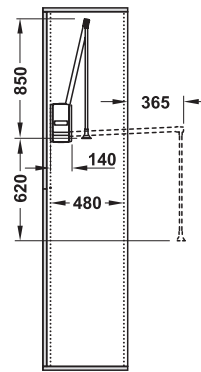

Lift garderobă

pentru montare în perete lateral sau la sistemul garderobă New Basic sau la sistemul de polițe Logo

→ **Lift garderobă 2004**
Sarcină 10 kg

Montare în mijlocul peretelui lateral al dulapului

Indicație

Utilizați dispozitivul de înclinare doar dacă liftul de garderobă este montat în șirul de găuri posterior

dispozitiv de înclinare

Montare șir găuri posterior

- Domeniu de utilizare: pentru o lățime interioară a dulapului de 440 – 1200 mm sau pentru piesele laterale ale sistemului de garderobă New Basic sau ale sistemului de polițe Logo
- Sarcină: minim 1,6 kg, maxim 10 kg
- Material: Braț și bară de haine: Oțel, Bară de tracțiune, carcasă și piese de prindere: plastic
- Montare: pentru înșurubarea în peretele lateral la sistemul garderobă New Basic sau la sistemul de polițe Logo
- Se livrează împreună cu materialele de fixare

Suprafață/culoare	Nr. articol
pentru o lățime interioară a dulapului de 600 – 1.000 mm	
culoarea aluminiului/gri	805.20.532
nichelat/negru	805.20.331
nichelat/alb	805.20.731
negru	805.20.431
pentru o lățime interioară a dulapului de 770 – 1.200 mm	
culoarea aluminiului/gri	805.20.557
nichelat/negru	805.20.355
nichelat/alb	805.20.755
negru	805.20.455