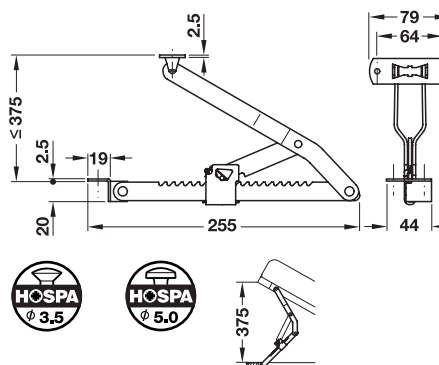

Piesă ajustare înălțime în trepte

- Domeniu de utilizare: pentru somiere, canapele și paturi matrimoniale
- Material: Oțel
- Suprafață: acoperit cu plastic sau cromat galben
- Înălțime: Instalare la max. 300 – 375 mm
- Execuție: cu plăcuțe de înșurubare

Înainte de resetare, ridicați întâi până la limita superioară.

→ în 13 trepte

- Suprafață: acoperit cu plastic alb
- Culoare: alb

Înălțime mm	Nr. articol
Instalare max. 300	274.07.710

Ambalaj: 2 sau 40 bucăți

6

→ în 18 trepte

- Suprafață: cromat galben

Înălțime mm	Nr. articol
Instalare max. 300	274.00.933

Ambalaj: 2 sau 20 bucăți

→ în 19 trepte

- Suprafață: cromat galben

Înălțime mm	Nr. articol
Instalare max. 375	274.01.930