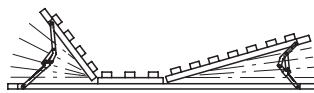

Piesă ajustare înălțime în trepte

- Domeniu de utilizare: pentru somiere, canapele și paturi matrimoniale
- Material: Oțel
- Suprafață: acoperit cu plastic sau cromat galben
- Înălțime: Instalare la max. 300 – 375 mm
- Execuție: cu plăcuțe de înșurubare

posibilitate de reglare

posibilități de blocare a reglatoarelor de înălțime pentru părțile inferioare sau superioare ale somierelor, canapelelor sau paturilor matrimoniale, precum și în alte scopuri.

Indicație

Înainte de resetare, ridicați întâi până la limita superioară.

→ în 13 trepte

- Suprafață: acoperit cu plastic alb
- Culoare: alb

Înălțime mm	Nr. articol
Instalare max. 300	274.07.710

Ambalaj: 2 sau 40 bucăți