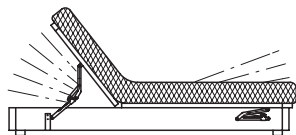

Piesă ajustare înălțime în trepte

- Domeniu de utilizare: pentru somiere, canapele și paturi matrimoniale
- Material: Oțel
- Suprafață: acoperit cu plastic sau cromat galben
- Înălțime: Instalare la max. 300 – 375 mm
- Execuție: cu plăcuțe de înșurubare

posibilitate de reglare

posibilități de blocare a reglatoarelor de înălțime pentru părțile inferioare sau superioare ale somierelor, canapelelor sau paturilor matrimoniale, precum și în alte scopuri.

Indicație

Înainte de resetare, ridicați întâi până la limita superioară.

→ în 13 trepte

- Suprafață: acoperit cu plastic alb
- Culoare: alb

Înălțime mm	Nr. articol
Instalare max. 300	274.07.710

Ambalaj: 2 sau 40 bucăți