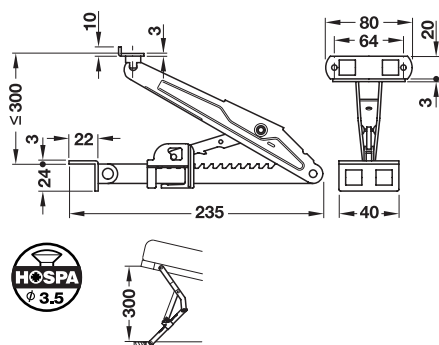

Piesă ajustare înălțime în trepte

- Domeniu de utilizare: pentru somiere, canapele și paturi matrimoniale
- Material: Oțel
- Suprafață: acoperit cu plastic sau cromat galben
- Înălțime: Instalare la max. 300 – 375 mm
- Execuție: cu plăcuțe de înșurubare

posibilitate de reglare

posibilități de blocare a reglatoarelor de înălțime pentru părțile inferioare sau superioare ale somierelor, canapelelor sau paturilor matrimoniale, precum și în alte scopuri.

Indicație

Înainte de resetare, ridicați întâi până la limita superioară.

→ în 13 trepte

- Suprafață: acoperit cu plastic alb
- Culoare: alb

Înălțime mm	Nr. articol
Instalare max. 300	274.07.710

Ambalaj: 2 sau 40 bucăți

6

→ în 18 trepte

- Suprafață: cromat galben

Înălțime mm	Nr. articol
Instalare max. 300	274.00.933

Ambalaj: 2 sau 20 bucăți

→ în 19 trepte

- Suprafață: cromat galben

Înălțime mm	Nr. articol
Instalare max. 375	274.01.930