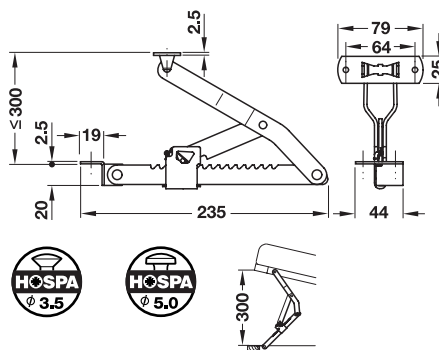

Piesă ajustare înălțime în trepte

- Domeniu de utilizare: pentru somiere, canapele și paturi matrimoniale
- Material: Oțel
- Suprafață: acoperit cu plastic sau cromat galben
- Înălțime: Instalare la max. 300 – 375 mm
- Execuție: cu plăcuțe de înșurubare

Înainte de resetare, ridicați întâi până la limita superioară.

→ în 13 trepte

- Suprafață: acoperit cu plastic alb
- Culoare: alb

Înălțime mm	Nr. articol
Instalare max. 300	274.07.710

Ambalaj: 2 sau 40 bucăți

6

→ în 18 trepte

- Suprafață: cromat galben

Înălțime mm	Nr. articol
Instalare max. 300	274.00.933

Ambalaj: 2 sau 20 bucăți

→ în 19 trepte

- Suprafață: cromat galben

Înălțime mm	Nr. articol
Instalare max. 375	274.01.930