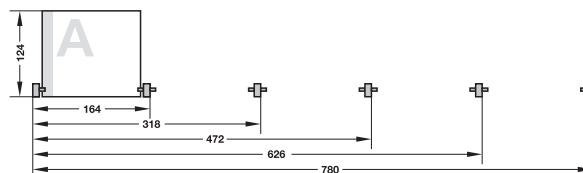

Sistem de șine

Șină exterioară

Șină de mijloc

- Domeniu de utilizare: integrabil în elementele rafturilor, dulapului sau sertarelor, Adâncime: 310 – 500 mm
- Material: Șină: plastic, Știfturi: Inox
- Culoare: Șină: transparent
- Execuție: La utilizarea mai multor șine de sistem pentru două sau mai multe șiruri, necesarul de spațiu poate fi optimizat prin utilizarea de șine de mijloc sau exterioare pentru înșurubare
- Montare:

→ pentru poziționare CD pe verticală (transversal)

Șină exterioară

Șină de mijloc

Adâncime mm	Capacitate bucăți	Ambalaj bucăți	Nr. articol
Șină exterioară			
400	26	2	810.91.403
Șină de mijloc			
400	26	1	810.91.413

→ pentru poziționare CD pe verticală (înălțime)

Șină exterioară

Șină de mijloc

Adâncime mm	Capacitate bucăți	Ambalaj bucăți	Nr. articol
Șină exterioară			
400	20	2	810.92.403
Șină de mijloc			
400	20	1	810.92.413

Dimensiunea de montare

Șină exterioară

Extensie pe bile

Șină pentru CD-uri poziționate vertical

Șină pentru DVD-uri poziționate vertical