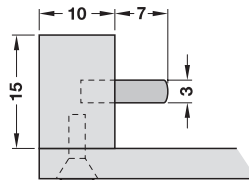

Sistem de șine

Șină exterioară

Șină de mijloc

- Domeniu de utilizare: integrabil în elementele rafturilor, dulapului sau sertarelor, Adâncime: 310 – 500 mm
- Material: Șină: plastic, Știfturi: Inox
- Culoare: Șină: transparent
- Execuție: La utilizarea mai multor șine de sistem pentru două sau mai multe șiruri, necesarul de spațiu poate fi optimizat prin utilizarea de șine de mijloc sau exterioare pentru înșurubare
- Montare:

→ pentru poziționare CD pe verticală (transversal)

Șină exterioară

Șină de mijloc

Adâncime mm	Capacitate bucăți	Ambalaj bucăți	Nr. articol
Șină exterioară			
400	26	2	810.91.403
Șină de mijloc			
400	26	1	810.91.413

→ pentru poziționare CD pe verticală (înălțime)

Șină exterioară

Șină de mijloc

Adâncime mm	Capacitate bucăți	Ambalaj bucăți	Nr. articol
Șină exterioară			
400	20	2	810.92.403
Șină de mijloc			
400	20	1	810.92.413

Dimensiunea de montare

Șină exterioară

Extensie pe bile

Șină pentru CD-uri poziționate vertical

Șină pentru DVD-uri poziționate vertical