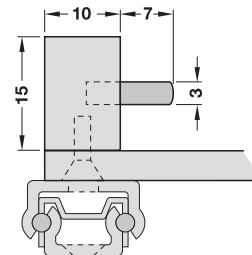

Sistem de șine

Șină exterioară

Șină de mijloc

- Domeniu de utilizare: integrabil în elementele rafturilor, dulapului sau sertarelor, Adâncime: 310 – 500 mm
- Material: Șină: plastic, Știfturi: Inox
- Culoare: Șină: transparent
- Execuție: La utilizarea mai multor șine de sistem pentru două sau mai multe șiruri, necesarul de spațiu poate fi optimizat prin utilizarea de șine de mijloc sau exterioare pentru înșurubare
- Montare:

→ pentru poziționare CD pe verticală (transversal)

Șină exterioară

Șină de mijloc

Adâncime mm	Capacitate bucăți	Ambalaj bucăți	Nr. articol
Șină exterioară			
400	26	2	810.91.403
Șină de mijloc			
400	26	1	810.91.413

→ pentru poziționare CD pe verticală (înălțime)

Șină exterioară

Șină de mijloc

Adâncime mm	Capacitate bucăți	Ambalaj bucăți	Nr. articol
Șină exterioară			
400	20	2	810.92.403
Șină de mijloc			
400	20	1	810.92.413

Dimensiunea de montare

Șină exterioară

Extensie pe bile

Șină pentru CD-uri poziționate vertical

Șină pentru DVD-uri poziționate vertical