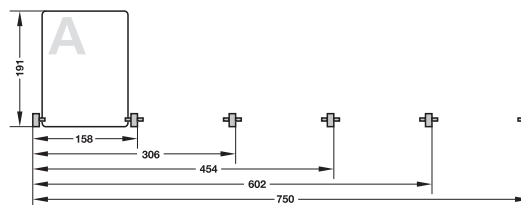

Sistem de șine

Șină exterioară

Șină de mijloc

- Domeniu de utilizare: integrabil în elementele rafturilor, dulapului sau sertarelor, Adâncime: 310 – 500 mm
- Material: Șină: plastic, Știfturi: Inox
- Culoare: Șină: transparent
- Execuție: La utilizarea mai multor șine de sistem pentru două sau mai multe șiruri, necesarul de spațiu poate fi optimizat prin utilizarea de șine de mijloc sau exterioare pentru înșurubare
- Montare:

→ pentru poziționare CD pe verticală (transversal)

Șină exterioară

Șină de mijloc

Adâncime mm	Capacitate bucăți	Ambalaj bucăți	Nr. articol
Șină exterioară			
400	26	2	810.91.403
Șină de mijloc			
400	26	1	810.91.413

→ pentru poziționare CD pe verticală (înălțime)

Șină exterioară

Șină de mijloc

Adâncime mm	Capacitate bucăți	Ambalaj bucăți	Nr. articol
Șină exterioară			
400	20	2	810.92.403
Șină de mijloc			
400	20	1	810.92.413

Dimensiunea de montare

Șină exterioară

Extensie pe bile

Șină pentru CD-uri poziționate vertical

Șină pentru DVD-uri poziționate vertical