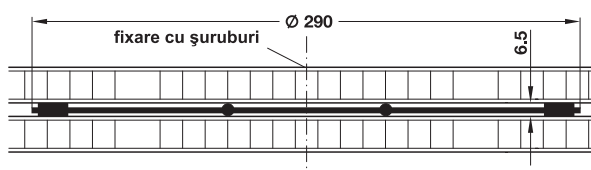

Piesă rotativă, 360°

cu rola de rulare , sarcină 50 kg

- Material: Piesă rotativă: Oțel
- Suprafață: Piesă rotativă: zincat
- Culoare: Role: negru
- Execuție: Cadru rotativ: pe rulment

→ **Piesă rotativă**

Dimensiune (Lungime x Lățime x Înălțime) mm	Nr. articol
57 x 57 x 11	646.12.102

Ambalaj: 1 sau 30 bucăți

→ **Rolă de rulare**

Diametru mm	Înălțime mm	Nr. articol
26	13	646.11.016

Ambalaj: 100 sau 1000 bucăți

Piesă rotativă, 360°

→ **Sarcină 100 kg**

- Execuție: Cadru rotativ: cu rulmenți și role
- Material: plastic
- Culoare: negru

Diametru mm	Înălțime mm	Nr. articol
290,0	6.5	646.30.300

Ambalaj: 1 bucată