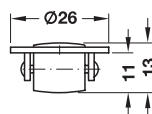

Piesă rotativă, 360°

cu rola de rulare , sarcină 50 kg

- Material: Piesă rotativă: Oțel
- Suprafață: Piesă rotativă: zincat
- Culoare: Role: negru
- Execuție: Cadru rotativ: pe rulment

→ **Piesă rotativă**

Dimensiune (Lungime x Lățime x Înălțime) mm	Nr. articol
57 x 57 x 11	646.12.102

Ambalaj: 1 sau 30 bucăți

→ **Rolă de rulare**

Diametru mm	Înălțime mm	Nr. articol
26	13	646.11.016

Ambalaj: 100 sau 1000 bucăți

Piesă rotativă, 360°

→ **Sarcină 100 kg**

- Execuție: Cadru rotativ: cu rulmenți și role
- Material: plastic
- Culoare: negru

Diametru mm	Înălțime mm	Nr. articol
290,0	6.5	646.30.300

Ambalaj: 1 bucată