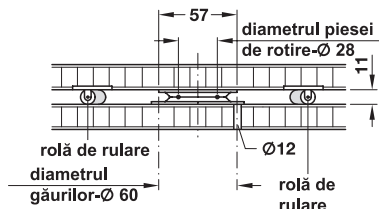

Piesă rotativă, 360°

cu rola de rulare , sarcină 50 kg

- Material: Piesă rotativă: Oțel
- Suprafață: Piesă rotativă: zincat
- Culoare: Role: negru
- Execuție: Cadru rotativ: pe rulment

→ **Piesă rotativă**

Dimensiune (Lungime x Lățime x Înălțime) mm	Nr. articol
57 x 57 x 11	646.12.102

Ambalaj: 1 sau 30 bucăți

→ **Rolă de rulare**

Diametru mm	Înălțime mm	Nr. articol
26	13	646.11.016

Ambalaj: 100 sau 1000 bucăți

Piesă rotativă, 360°

→ **Sarcină 100 kg**

- Execuție: Cadru rotativ: cu rulmenți și role
- Material: plastic
- Culoare: negru

Diametru mm	Înălțime mm	Nr. articol
290,0	6.5	646.30.300

Ambalaj: 1 bucată