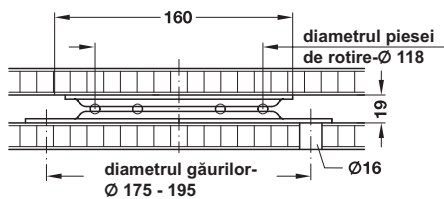

Piesă rotativă, 360°

- Material: Oțel
- Execuție: Cadru rotativ: pe rulment

→ Sarcină 50 kg

Dimensiune (Lungime x Lățime x Înălțime) mm	Suprafață	Nr. articol
160 x 160 x 19	lucioasă	646.14.062

Ambalaj: 1 sau 10 bucăți

→ Sarcină 100 kg

Dimensiune (Lungime x Lățime x Înălțime) mm	Suprafață	Nr. articol
170 x 170 x 27	lucioasă	646.15.014

Ambalaj: 1 sau 10 bucăți

→ Sarcină 150 kg

Dimensiune (Lungime x Lățime x Înălțime) mm	Suprafață	Nr. articol
155 x 155 x 11,5	zincat	646.18.908