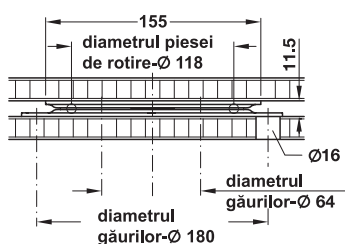

Piesă rotativă, 360°

- Material: Oțel
- Execuție: Cadru rotativ: pe rulment

→ Sarcină 50 kg

Dimensiune (Lungime x Lățime x Înălțime) mm	Suprafață	Nr. articol
160 x 160 x 19	lucioasă	646.14.062

Ambalaj: 1 sau 10 bucăți

→ Sarcină 100 kg

Dimensiune (Lungime x Lățime x Înălțime) mm	Suprafață	Nr. articol
170 x 170 x 27	lucioasă	646.15.014

Ambalaj: 1 sau 10 bucăți

→ Sarcină 150 kg

Dimensiune (Lungime x Lățime x Înălțime) mm	Suprafață	Nr. articol
155 x 155 x 11,5	zincat	646.18.908