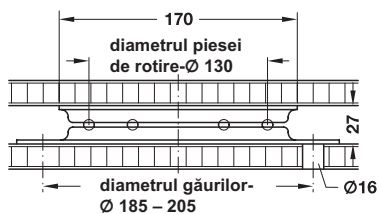

Piesă rotativă, 360°

- Material: Oțel
- Execuție: Cadru rotativ: pe rulment

→ Sarcină 50 kg

Dimensiune (Lungime x Lățime x Înălțime) mm	Suprafață	Nr. articol
160 x 160 x 19	lucioasă	646.14.062

Ambalaj: 1 sau 10 bucăți

→ Sarcină 100 kg

Dimensiune (Lungime x Lățime x Înălțime) mm	Suprafață	Nr. articol
170 x 170 x 27	lucioasă	646.15.014

Ambalaj: 1 sau 10 bucăți

→ Sarcină 150 kg

Dimensiune (Lungime x Lățime x Înălțime) mm	Suprafață	Nr. articol
155 x 155 x 11,5	zincat	646.18.908