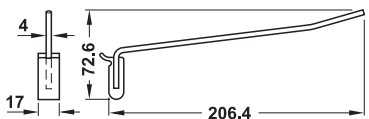

Brațe pentru suspendare

	Nr. articol
Brațe pentru suspendare cu fir	814.22.900
Brațe pentru suspendare	814.22.901

Ambalaj: 10 bucăți