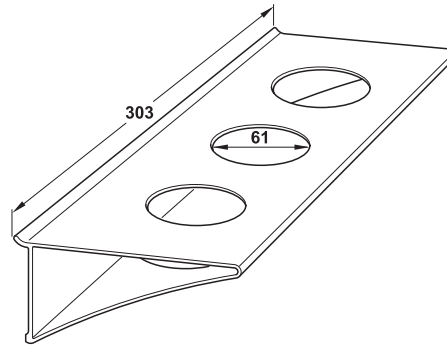

→ Suport pentru pahare

	Lățime mm	Nr. articol
suport pahare	303	814.21.962
pahare potrivite	—	814.21.965

Ambalaj: 1 bucată