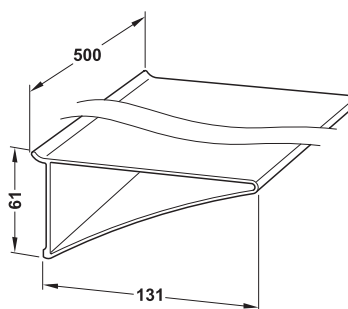

	Nr. articol
suport pentru cuțite	814.21.937
Set cuțite Gerlach	814.21.938

Ambalaj: 1 bucată

6

→ Consolă și poliță

consolă

poliță

- Material: Aluminiu
- Culoare: argintiu
- Suprafață: eloxat

	Lățime mm	Adâncime mm	Înălțime mm	Nr. articol
consolă	20	131	61	814.21.950
poliță	500	131	61	814.21.953