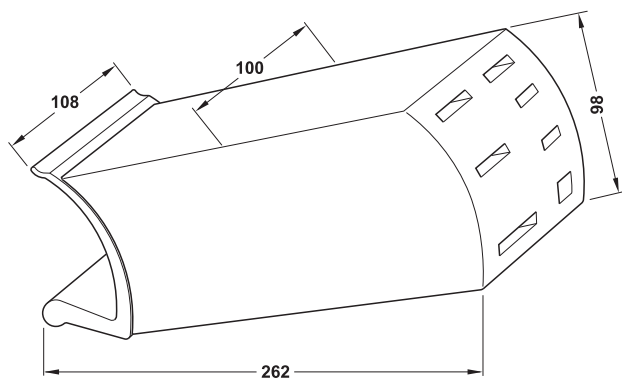

Ambalaj: 2 bucăți

→ Suport pentru condimente

Lățime mm	Adâncime mm	Înălțime mm	Nr. articol
330	40	33	814.21.930

Ambalaj: 1 bucată

→ Suport CD-uri  
pt. 7 carcase CD

Înălțime mm	Lățime mm	Adâncime mm	Nr. articol
95	150	69	814.21.980

Ambalaj: 1 bucată

→ Suport pentru cărți

**Set de livrare**  
1 Profil suspendat  
1 șină de susținere

Lățime mm	Nr. articol
440	814.21.932

Ambalaj: 1 bucată

→ Suport pentru cuțite

- Material: suport pentru cuțite: Lemn, Suport: Aluminiu