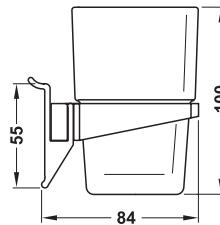

Ambalaj: 1 bucată

Piese suspendate

- Material: Aluminiu
- Culoare: argintiu
- Suprafață: eloxat

→ Cârlig de suspendat

	Lățime mm	Adâncime mm	Înălțime mm	Nr. articol
scurt	15	24	34	814.21.900
lung	15	24	47	814.21.902

	Nr. articol
suport pentru cuțite	814.21.937
Set cuțite Gerlach	814.21.938

Ambalaj: 1 bucată

6

→ Consolă și poliță

consolă

poliță

- Material: Aluminiu
- Culoare: argintiu
- Suprafață: eloxat

	Lățime mm	Adâncime mm	Înălțime mm	Nr. articol
consolă	20	131	61	814.21.950
poliță	500	131	61	814.21.953

Ambalaj: 1 bucată

→ Suport pentru pahare

	Lățime mm	Nr. articol
suport pahare	303	814.21.962
pahare potrivite	—	814.21.965

Ambalaj: 1 bucată

→ Suport pentru pahare

	Nr. articol
suport pahar	814.21.964
pahare potrivite	814.21.965