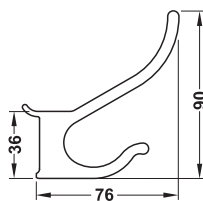

Ambalaj: 1 bucată

→ Suport pentru sticle  
cu ghidaj

6

Înălțime mm	Lățime mm	Adâncime mm	Nr. articol
113	200	106	814.21.941

Ambalaj: 1 bucată

→ Șină/cârlig haine

Cârlig haine

Șină cârlige haine