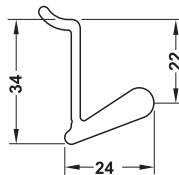

- Ⓐ Profil de mascare
- Ⓑ Profil fixare panel superior
- Ⓒ Profil suspendat superior
- Ⓓ Profil fixare panel mijloc
- Ⓔ Fixare perete
- Ⓕ Profil încastrabil
- Ⓖ Profil soclu

**Ä**  
un sistem cu design trendy și universal

		Domeniu de utilizare	Lungime mm	Montare	Nr. articol
Ⓐ Profil de mascare		pentru mascarea cantului superior lateral sau superior la panel	2000	pentru înșurubare	814.20.951
Ⓑ Profil fixare panel superior		ca fixare superioară a panelului	2000	pentru introducerea în canalul din mijloc al panelului pentru înșurubare în perete	814.20.941
Ⓒ Profil suspendat superior		pentru introducerea în profilul de fixare superior	2000	pentru înșurubare	814.20.931
Ⓓ Profil fixare panel mijloc		ca element de îmbinare a două panee pentru preluarea pieselor suspendate	2000	pentru introducerea în sistemul de fixare a peretelui	814.20.921
Ⓔ Fixare perete		pentru preluarea profilului de fixare panel median	50	pentru înșurubare	814.20.929
Ⓕ Profil încastrabil		pentru preluarea pieselor suspendate	2000	pt. introducerea în panel	814.20.911
Ⓖ Profil poziție		ca fixare inferioară a panelului	2000	pentru introducerea în canalul din mijloc al panelului pentru înșurubare în perete	814.20.901

Ambalaj: 1 bucată

Piese suspendate

- Material: Aluminiu
- Culoare: argintiu
- Suprafață: eloxat

→ Cârlig de suspendat

	Lățime mm	Adâncime mm	Înălțime mm	Nr. articol
scurt	15	24	34	814.21.900
lung	15	24	47	814.21.902

Ambalaj: 2 bucăți

→ Poliță din sticlă

Grosime mm	Adâncime mm	Lungime L mm	Nr. articol
10	120	400	814.21.917
		600	814.21.918

Ambalaj: 1 bucată

→ Suport de poliță

Adâncime mm	Înălțime mm	Lățime B mm	Nr. articol
72	28	100	814.21.920
72	28	500	814.21.922