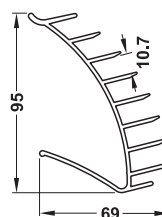

Ambalaj: 1 bucată

Piese suspendate

- Material: Aluminiu
- Culoare: argintiu
- Suprafață: eloxat

→ Cârlig de suspendat

	Lățime mm	Adâncime mm	Înălțime mm	Nr. articol
scurt	15	24	34	814.21.900
lung	15	24	47	814.21.902

Ambalaj: 2 bucăți

→ Poliță din sticlă

Grosime mm	Adâncime mm	Lungime L mm	Nr. articol
10	120	400	814.21.917
		600	814.21.918

Ambalaj: 1 bucată

→ Suport de poliță

Adâncime mm	Înălțime mm	Lățime B mm	Nr. articol
72	28	100	814.21.920
72	28	500	814.21.922

Ambalaj: 2 bucăți

→ Suport pentru condimente

Lățime mm	Adâncime mm	Înălțime mm	Nr. articol
330	40	33	814.21.930

Ambalaj: 1 bucată

→ Suport CD-uri  
pt. 7 carcase CD

Înălțime mm	Lățime mm	Adâncime mm	Nr. articol
95	150	69	814.21.980