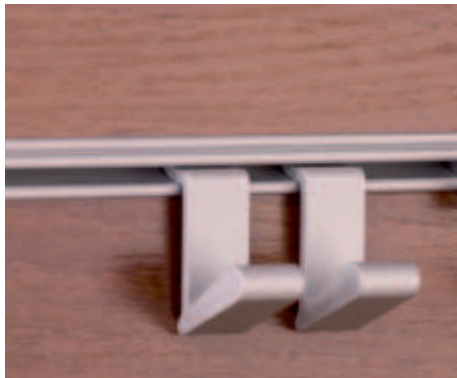

Profile pentru perete

Sistemul de organizare a peretelui conține diverse profile și piese suspendate. Multitudinea de elemente suspendate permite utilizarea în diverse scopuri.  
De ex. în bucătărie, baie, birou, garderobă, magazine, ateliere, etc.

- Ⓐ Profil de mascare
- Ⓑ Profil fixare panel superior
- Ⓒ Profil suspendat superior
- Ⓓ Profil fixare panel mijloc
- Ⓔ Fixare perete
- Ⓕ Profil încastrabil
- Ⓖ Profil soclu

**Ä**  
un sistem cu design trendy și universal

		Domeniu de utilizare	Lungime mm	Montare	Nr. articol
Ⓐ Profil de mascare		pentru mascarea cantului superior lateral sau superior la panel	2000	pentru înșurubare	814.20.951
Ⓑ Profil fixare panel superior		ca fixare superioară a panelului	2000	pentru introducerea în canalul din mijloc al panelului pentru înșurubare în perete	814.20.941
Ⓒ Profil suspendat superior		pentru introducerea în profilul de fixare superior	2000	pentru înșurubare	814.20.931
Ⓓ Profil fixare panel mijloc		ca element de îmbinare a două panee pentru preluarea pieselor suspendate	2000	pentru introducerea în sistemul de fixare a peretelui	814.20.921
Ⓔ Fixare perete		pentru preluarea profilului de fixare panel median	50	pentru înșurubare	814.20.929
Ⓕ Profil încastrabil		pentru preluarea pieselor suspendate	2000	pt. introducerea în panel	814.20.911
Ⓖ Profil poziție		ca fixare inferioară a panelului	2000	pentru introducerea în canalul din mijloc al panelului pentru înșurubare în perete	814.20.901

Ambalaj: 1 bucată

Piese suspendate

- Material: Aluminiu
- Culoare: argintiu
- Suprafață: eloxat

→ Cârlig de suspendat

	Lățime mm	Adâncime mm	Înălțime mm	Nr. articol
scurt	15	24	34	814.21.900
lung	15	24	47	814.21.902