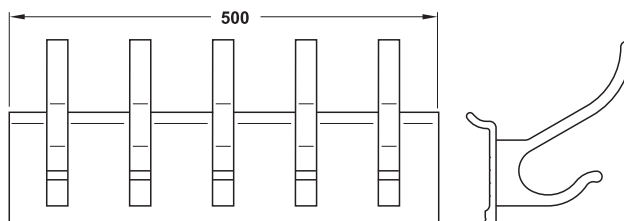

- Ⓐ Profil de mascare
- Ⓑ Profil fixare panel superior
- Ⓒ Profil suspendat superior
- Ⓓ Profil fixare panel mijloc
- Ⓔ Fixare perete
- Ⓕ Profil încastrabil
- Ⓖ Profil soclu

**Ä**  
un sistem cu design trendy și universal

Ambalaj: 1 bucată

→ Suport pentru sticle  
cu ghidaj

6

Înălțime mm	Lățime mm	Adâncime mm	Nr. articol
113	200	106	814.21.941

Ambalaj: 1 bucată

→ Șină/cârlig haine

Cârlig haine

Șină cârlige haine