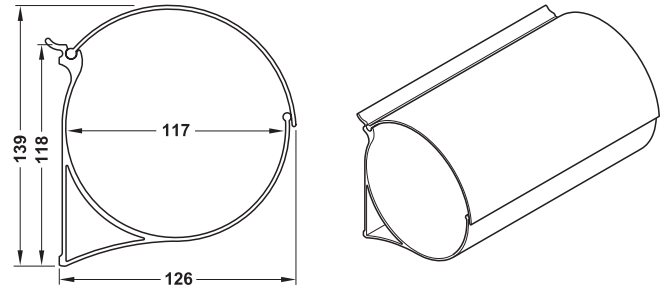

- Ⓐ Profil de mascare
- Ⓑ Profil fixare panel superior
- Ⓒ Profil suspendat superior
- Ⓓ Profil fixare panel mijloc
- Ⓔ Fixare perete
- Ⓕ Profil încastrabil
- Ⓖ Profil soclu

**Ä**  
un sistem cu design trendy și universal

Ambalaj: 1 bucată

Piese suspendate

- Material: Aluminiu
- Culoare: argintiu
- Suprafață: eloxat

→ Cârlig de suspendat

	Lățime mm	Adâncime mm	Înălțime mm	Nr. articol
scurt	15	24	34	814.21.900
lung	15	24	47	814.21.902

Ambalaj: 1 bucată

→ Placă de suspendat

• Material: Oțel

Lățime mm	Înălțime mm	Nr. articol
50	50	814.21.970

Ambalaj: 1 sau 10 bucăți

→ Suport pentru rola de hârtie

Înălțime mm	Lățime mm	Adâncime mm	Nr. articol
139	235	126	814.21.940