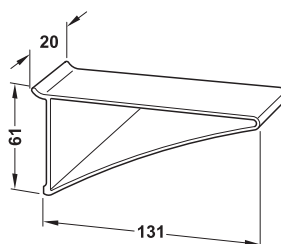

Ambalaj: 2 bucăți

→ Poliță din sticlă

Grosime mm	Adâncime mm	Lungime L mm	Nr. articol
10	120	400	814.21.917
		600	814.21.918

Ambalaj: 1 bucată

→ Suport de poliță

Adâncime mm	Înălțime mm	Lățime B mm	Nr. articol
72	28	100	814.21.920
72	28	500	814.21.922

Ambalaj: 2 bucăți

→ Suport pentru condimente

Lățime mm	Adâncime mm	Înălțime mm	Nr. articol
330	40	33	814.21.930

Ambalaj: 1 bucată

→ Suport CD-uri  
pt. 7 carcase CD

Înălțime mm	Lățime mm	Adâncime mm	Nr. articol
95	150	69	814.21.980

Ambalaj: 1 bucată

→ Suport pentru cărți

**Set de livrare**  
1 Profil suspendat  
1 șină de susținere

Lățime mm	Nr. articol
440	814.21.932

Ambalaj: 1 bucată

→ Suport pentru cuțite

- Material: suport pentru cuțite: Lemn, Suport: Aluminiu

	Nr. articol
suport pentru cuțite	814.21.937
Set cuțite Gerlach	814.21.938

Ambalaj: 1 bucată

6

→ Consolă și poliță

consolă

poliță

- Material: Aluminiu
- Culoare: argintiu
- Suprafață: eloxat

	Lățime mm	Adâncime mm	Înălțime mm	Nr. articol
consolă	20	131	61	814.21.950
poliță	500	131	61	814.21.953