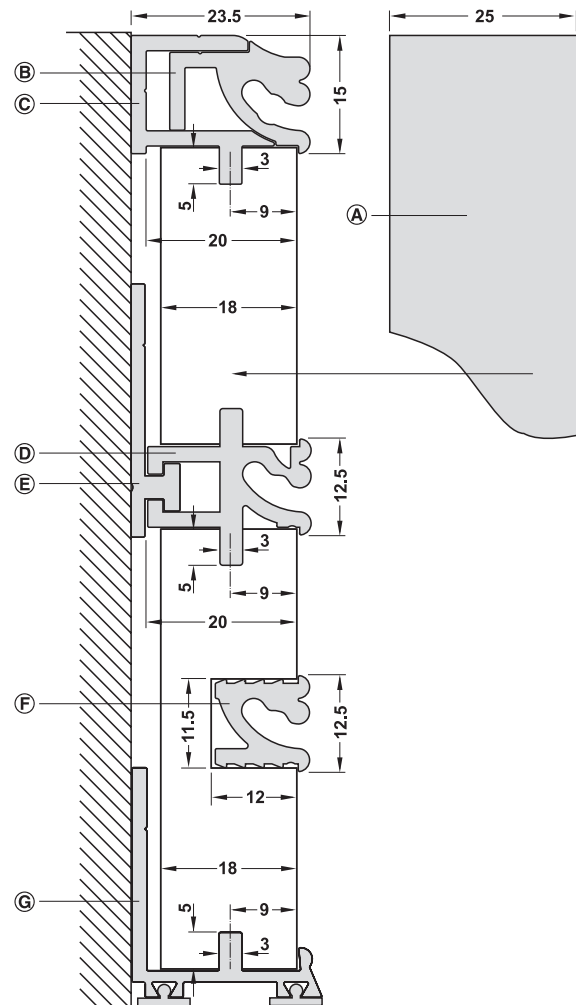

Profile pentru perete

Sistemul de organizare a peretelui conține diverse profile și piese suspendate. Multitudinea de elemente suspendate permite utilizarea în diverse scopuri.  
De ex. în bucătărie, baie, birou, garderobă, magazine, ateliere, etc.

- Ⓐ Profil de mascare
- Ⓑ Profil fixare panel superior
- Ⓒ Profil suspendat superior
- Ⓓ Profil fixare panel mijloc
- Ⓔ Fixare perete
- Ⓕ Profil încastrabil
- Ⓖ Profil soclu

**Ä**  
un sistem cu design trendy și universal

		Domeniu de utilizare	Lungime mm	Montare	Nr. articol
Ⓐ Profil de mascare		pentru mascarea cantului superior lateral sau superior la panel	2000	pentru înșurubare	814.20.951
Ⓑ Profil fixare panel superior		ca fixare superioară a panelului	2000	pentru introducerea în canalul din mijloc al panelului pentru înșurubare în perete	814.20.941
Ⓒ Profil suspendat superior		pentru introducerea în profilul de fixare superior	2000	pentru înșurubare	814.20.931
Ⓓ Profil fixare panel mijloc		ca element de îmbinare a două panee pentru preluarea pieselor suspendate	2000	pentru introducerea în sistemul de fixare a peretelui	814.20.921
Ⓔ Fixare perete		pentru preluarea profilului de fixare panel median	50	pentru înșurubare	814.20.929
Ⓕ Profil încastrabil		pentru preluarea pieselor suspendate	2000	pt. introducerea în panel	814.20.911
Ⓖ Profil poziție		ca fixare inferioară a panelului	2000	pentru introducerea în canalul din mijloc al panelului pentru înșurubare în perete	814.20.901

Ambalaj: 1 bucată

Piese suspendate

- Material: Aluminiu
- Culoare: argintiu
- Suprafață: eloxat

→ Cârlig de suspendat

	Lățime mm	Adâncime mm	Înălțime mm	Nr. articol
scurt	15	24	34	814.21.900
lung	15	24	47	814.21.902