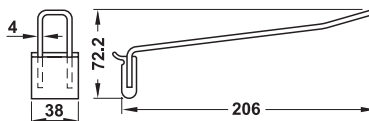

→ Brațe pentru suspendare

Brațe pentru suspendare cu fir