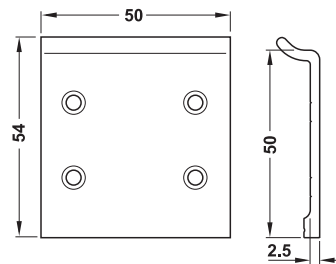

→ Placă de suspendat

• Material: Oțel

Lățime mm	Înălțime mm	Nr. articol
50	50	814.21.970

Ambalaj: 1 sau 10 bucăți