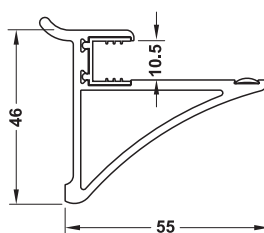

Ambalaj: 1 bucată

Piese suspendate

- Material: Aluminiu
- Culoare: argintiu
- Suprafață: eloxat

→ Cârlig de suspendat

	Lățime mm	Adâncime mm	Înălțime mm	Nr. articol
scurt	15	24	34	814.21.900
lung	15	24	47	814.21.902

Ambalaj: 10 bucăți

→ Ghidaj 200 mm incl. 3 cârlige înguste

Lățime mm	Adâncime mm	Înălțime mm	Nr. articol
6	31	33	814.21.904

Ambalaj: 1 bucată

→ Suport pt. poliță din sticlă

Lățime mm	Adâncime mm	Înălțime mm	Nr. articol
50	55	46	814.21.910

Ambalaj: 2 bucăți

→ Poliță din sticlă

Grosime mm	Adâncime mm	Lungime L mm	Nr. articol
10	120	400	814.21.917
		600	814.21.918

Ambalaj: 1 bucată

→ Suport de poliță

Adâncime mm	Înălțime mm	Lățime B mm	Nr. articol
72	28	100	814.21.920
72	28	500	814.21.922

Ambalaj: 2 bucăți

→ Suport pentru condimente

Lățime mm	Adâncime mm	Înălțime mm	Nr. articol
330	40	33	814.21.930

Ambalaj: 1 bucată

→ Suport CD-uri  
pt. 7 carcase CD

Înălțime mm	Lățime mm	Adâncime mm	Nr. articol
95	150	69	814.21.980