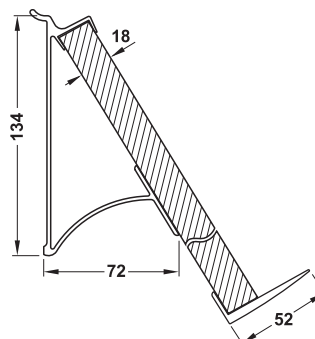

→ Suport pentru cărți

Set de livrare
1 Profil suspendat
1 șină de susținere

Lățime mm	Nr. articol
440	814.21.932

Ambalaj: 1 bucată