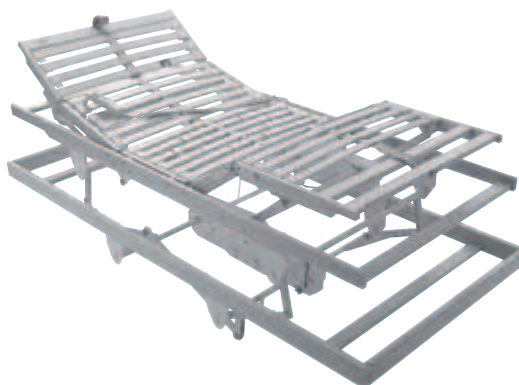

**Lattenrost Sano EL**

mit elektrisch einstellbarem Kopf- und Fußteil

Holm-überlappende Lagerung der flexiblen Federholzleisten in Kappen

Lattenrost mit elektrisch einstellbarem Kopf- und Fußteil und 2-fach einstellbarem Kopfteil

- Einsatzbereich: besonders geeignet für Latex, Schaum- und Taschenfederkern-Matratzen
- Werkstoff: Rahmen und Federholzleisten: mehrfach verleimtes Schichtholz, Kappen: Kautschuk
- Rostauflage: mit 42 Federholzleisten, Holm-überlappende Lagerung mit flexiblen Federholzleisten in Kappen, mit druckverteilendem Mittelgurt, 5-fache Mittelzonenverstärkung durch Doppelleisten, Härtegrad stufenlos einstellbar
- Maße: Rahmenhöhe 70 mm, Bauhöhe 100 mm
- Ausführung: Kopfteil 2-fach einstellbar zur Kopfhochlagerung und bis zur Sitzposition, Fußteil höheneinstellbar mit Winkel, Schulterkomfortzone, Bedienelement, Netzfreischaltung und Notstromabsenkung
- mit LGA- und GS-Qualitätszertifikat

Rostmaße (B x L) mm	für Matratzengröße (B x L) mm	Artikel-Nr.
890 x 1960	900 x 2000	271.75.024
990 x 1960	1000 x 2000	271.75.026

Abpackung: 1 Stück

**Lattenrost Sanomatic-Komfort**

mit elektronisch einstellbarem Kopf- und Fußteil und Höhenverstellung

- Werkstoff: Rahmen und Federholzleisten: mehrfach verleimtes Buchen-Schichtholz, Kappen: Kautschuk
- Oberfläche: lackiert
- Farbe: Kappen: hellbeige
- Rostauflage: mit 26 bzw. 28 Federholzleisten bei einer Länge von 2000 mm, Federholzleisten-Lagerung in Kappen, mit druckverteilendem Mittelgurt, Härtegrad stufenlos einstellbar
- Ausführung: Kopf- und Fußteil elektronisch einstellbar, Aufstehhilfe durch elektronische Höhenverstellung, Schulter-Komfortzone, Netzfreischaltung, Notabsenkung, Resetfunktion (schnelles Einnehmen der Schlaf- bzw. Grundstellung)
- Tragkraft: ca. 120 kg
- Hub: Höhe ca. 350 mm
- mit LGA- und GS-Qualitätszertifikat