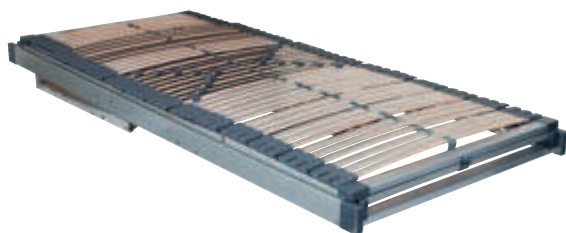

**Lattenrost Sano EL**

mit elektrisch einstellbarem Kopf- und Fußteil

Holm-überlappende Lagerung der flexiblen Federholzleisten in Kappen

Lattenrost mit elektrisch einstellbarem Kopf- und Fußteil und 2-fach einstellbarem Kopfteil

- Einsatzbereich: besonders geeignet für Latex, Schaum- und Taschenfederkern-Matratzen
- Werkstoff: Rahmen und Federholzleisten: mehrfach verleimtes Schichtholz, Kappen: Kautschuk
- Rostauflage: mit 42 Federholzleisten, Holm-überlappende Lagerung mit flexiblen Federholzleisten in Kappen, mit druckverteilendem Mittelgurt, 5-fache Mittelzonenverstärkung durch Doppelleisten, Härtegrad stufenlos einstellbar
- Maße: Rahmenhöhe 70 mm, Bauhöhe 100 mm
- Ausführung: Kopfteil 2-fach einstellbar zur Kopfhochlagerung und bis zur Sitzposition, Fußteil höheneinstellbar mit Winkel, Schulterkomfortzone, Bedienelement, Netzfreischaltung und Notstromabsenkung
- mit LGA- und GS-Qualitätszertifikat

Rostmaße (B x L) mm	für Matratzengröße (B x L) mm	Artikel-Nr.
890 x 1960	900 x 2000	271.75.024
990 x 1960	1000 x 2000	271.75.026

Abpackung: 1 Stück

**Lattenrost Sanomatic-Komfort**

mit elektronisch einstellbarem Kopf- und Fußteil und Höhenverstellung

- Werkstoff: Rahmen und Federholzleisten: mehrfach verleimtes Buchen-Schichtholz, Kappen: Kautschuk
- Oberfläche: lackiert
- Farbe: Kappen: hellbeige
- Rostauflage: mit 26 bzw. 28 Federholzleisten bei einer Länge von 2000 mm, Federholzleisten-Lagerung in Kappen, mit druckverteilendem Mittelgurt, Härtegrad stufenlos einstellbar
- Ausführung: Kopf- und Fußteil elektronisch einstellbar, Aufstehhilfe durch elektronische Höhenverstellung, Schulter-Komfortzone, Netzfreischaltung, Notabsenkung, Resetfunktion (schnelles Einnehmen der Schlaf- bzw. Grundstellung)
- Tragkraft: ca. 120 kg
- Hub: Höhe ca. 350 mm
- mit LGA- und GS-Qualitätszertifikat