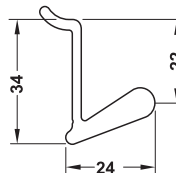

Piese suspendate

- Material: Aluminiu
- Culoare: argintiu
- Suprafață: eloxat

→ Cârlig de suspendat

	Lățime mm	Adâncime mm	Înălțime mm	Nr. articol
scurt	15	24	34	814.21.900
lung	15	24	47	814.21.902

Ambalaj: 10 bucăți

→ Ghidaj 200 mm incl. 3 cârlige înguste

Lățime mm	Adâncime mm	Înălțime mm	Nr. articol
6	31	33	814.21.904

Ambalaj: 1 bucată

→ Suport pt. poliță din sticlă

Lățime mm	Adâncime mm	Înălțime mm	Nr. articol
50	55	46	814.21.910

Ambalaj: 2 bucăți

→ Poliță din sticlă

Grosime mm	Adâncime mm	Lungime L mm	Nr. articol
10	120	400	814.21.917
		600	814.21.918

Ambalaj: 1 bucată