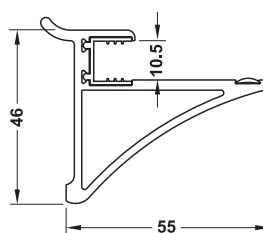

Piese suspendate

- Material: Aluminiu
- Culoare: argintiu
- Suprafață: eloxat

→ Cârlig de suspendat

	Lățime mm	Adâncime mm	Înălțime mm	Nr. articol
scurt	15	24	34	814.21.900
lung	15	24	47	814.21.902

Ambalaj: 10 bucăți

→ Ghidaj 200 mm incl. 3 cârlige înguste

Lățime mm	Adâncime mm	Înălțime mm	Nr. articol
6	31	33	814.21.904

Ambalaj: 1 bucată

→ Suport pt. poliță din sticlă

Lățime mm	Adâncime mm	Înălțime mm	Nr. articol
50	55	46	814.21.910

Ambalaj: 2 bucăți

→ Poliță din sticlă

Grosime mm	Adâncime mm	Lungime L mm	Nr. articol
10	120	400	814.21.917
		600	814.21.918

Ambalaj: 1 bucată