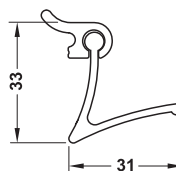

Piese suspendate

- Material: Aluminiu
- Culoare: argintiu
- Suprafață: eloxat

→ Cârlig de suspendat

	Lățime mm	Adâncime mm	Înălțime mm	Nr. articol
scurt	15	24	34	814.21.900
lung	15	24	47	814.21.902

Ambalaj: 10 bucăți

→ Ghidaj 200 mm incl. 3 cârlige înguste

Lățime mm	Adâncime mm	Înălțime mm	Nr. articol
6	31	33	814.21.904

Ambalaj: 1 bucată

→ Suport pt. poliță din sticlă

Lățime mm	Adâncime mm	Înălțime mm	Nr. articol
50	55	46	814.21.910

Ambalaj: 2 bucăți

→ Poliță din sticlă

Grosime mm	Adâncime mm	Lungime L mm	Nr. articol
10	120	400	814.21.917
		600	814.21.918

Ambalaj: 1 bucată