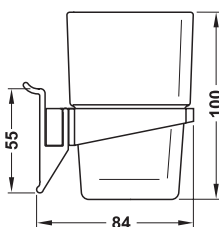

→ Suport pentru pahare

	Lățime mm	Nr. articol
suport pahare	303	814.21.962
pahare potrivite	—	814.21.965

Ambalaj: 1 bucată

→ Suport pentru pahare

	Nr. articol
suport pahar	814.21.964
pahare potrivite	814.21.965

Ambalaj: 1 bucată

→ Placă de suspendat

• Material: Oțel

Lățime mm	Înălțime mm	Nr. articol
50	50	814.21.970

Ambalaj: 1 sau 10 bucăți