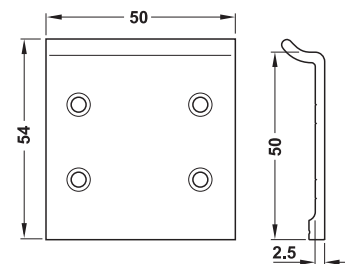

→ Suport pentru pahare

	Lățime mm	Nr. articol
suport pahare	303	814.21.962
pahare potrivite	—	814.21.965

Ambalaj: 1 bucată

→ Suport pentru pahare

	Nr. articol
suport pahar	814.21.964
pahare potrivite	814.21.965

Ambalaj: 1 bucată

→ Placă de suspendat

• Material: Oțel

Lățime mm	Înălțime mm	Nr. articol
50	50	814.21.970

Ambalaj: 1 sau 10 bucăți