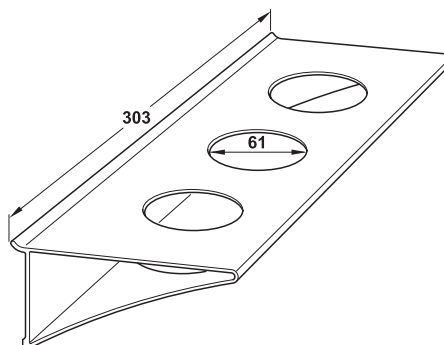

→ Suport pentru pahare

	Lățime mm	Nr. articol
suport pahare	303	814.21.962
pahare potrivite	—	814.21.965

Ambalaj: 1 bucată

→ Suport pentru pahare

	Nr. articol
suport pahar	814.21.964
pahare potrivite	814.21.965

Ambalaj: 1 bucată

→ Placă de suspendat

• Material: Oțel

Lățime mm	Înălțime mm	Nr. articol
50	50	814.21.970

Ambalaj: 1 sau 10 bucăți