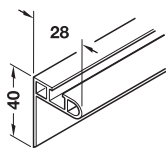

Ambalaj: 6 m

→ Set montaj șine

Set de livrare

- 2 capace sus dreapta, plastic gri
- 2 capace sus stânga, plastic gri
- 4 capace jos dreapta și stânga, plastic gri
- 4 opritori pentru scară, plastic gri
- 10 bolțuri conectare 7 mm, oțel zincat
- 10 șuruburi tip Ericson pentru bolțuri conectare, oțel

	Nr. articol
set montaj șine	819.23.010

Ambalaj: 1 bucată

→ Set montaj ușă glisantă

Sarcină 40 kg, pt. grosime ușă 25 – 28 mm

Set de livrare

- 2 propulsii, plastic gri, cu role de poliamidă pe rulment
- 2 opritoare superioare, cu colți plastic gri
- 2 opritoare inferioare, cu colți plastic gri
- 2 glisoare inferioare pentru șină, plastic gri
- 2 bolțuri conectare 7 mm, oțel
- 2 șuruburi tip Ericson pentru bolțuri conectare, oțel

	Nr. articol
Set montaj ușă glisantă	819.23.020

Ambalaj: 1 bucată

6

→ Șină ghidaj

- Montare: pentru înșurubare

Suprafață	Lungime mm	Nr. articol
eloxat	6000	819.22.960

Ambalaj: 6 m