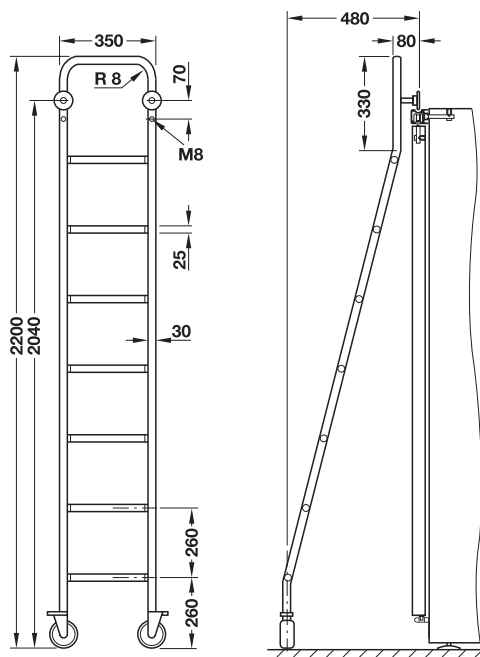

Scară cu traverse culisante - în combinație cu sistem de uși glisante

6

- Domeniu de utilizare: pentru biblioteci, hoteluri sau domeniu privat
- Material: Scară și traverse Oțel, Role și acoperire plastic
- Suprafață/culoare: Scări: cromat, Traverse: cromat acoperit cu strat plastic, negru
- Execuție: Role pe rulment cu manta de cauciuc, cu opritor, traverse antiderapante

→ Scări

Suprafață	Număr trepte	Nr. articol
cromat lucios	7	819.20.200
lăcuit gri	7	819.20.500

Ambalaj: 1 bucată

→ Șină rulare

Material	Culoare	Suprafață	Lungime mm	Nr. articol
Aluminiu	argintiu	eloxat	6000	819.21.960

Ambalaj: 6 m