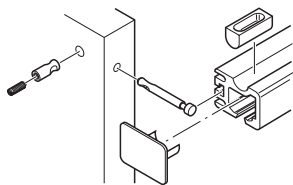

Ambalaj: 6 m

→ Set montaj șine

Set de livrare

- 2 capace sus dreapta, plastic gri
- 2 capace sus stânga, plastic gri
- 4 capace jos dreapta și stânga, plastic gri
- 4 opritori pentru scară, plastic gri
- 10 bolțuri conectare 7 mm, oțel zincat
- 10 șuruburi tip Ericson pentru bolțuri conectare, oțel