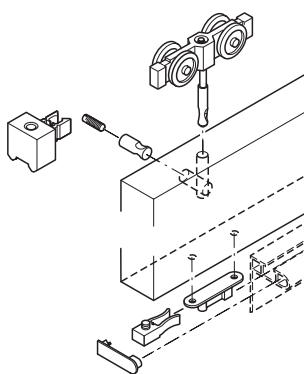

Ambalaj: 6 m

→ Set montaj șine

Set de livrare

- 2 capace sus dreapta, plastic gri
- 2 capace sus stânga, plastic gri
- 4 capace jos dreapta și stânga, plastic gri
- 4 opritori pentru scară, plastic gri
- 10 bolțuri conectare 7 mm, oțel zincat
- 10 șuruburi tip Ericson pentru bolțuri conectare, oțel

	Nr. articol
set montaj șine	819.23.010

Ambalaj: 1 bucată

→ Set montaj ușă glisantă

Sarcină 40 kg, pt. grosime ușă 25 – 28 mm

Set de livrare

- 2 propulsii, plastic gri, cu role de poliamidă pe rulment
- 2 opritoare superioare, cu colți plastic gri
- 2 opritoare inferioare, cu colți plastic gri
- 2 glisoare inferioare pentru șină, plastic gri
- 2 bolțuri conectare 7 mm, oțel
- 2 șuruburi tip Ericson pentru bolțuri conectare, oțel

	Nr. articol
Set montaj ușă glisantă	819.23.020

Ambalaj: 1 bucată

6

→ Șină ghidaj

- Montare: pentru înșurubare

Suprafață	Lungime mm	Nr. articol
eloxat	6000	819.22.960

Ambalaj: 6 m