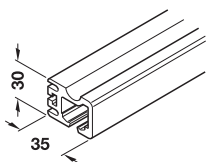

→ Scări

Suprafață	Număr trepte	Nr. articol
cromat lucios	7	819.20.200
lăcuit gri	7	819.20.500

Ambalaj: 1 bucată

→ Șină rulare

Material	Culoare	Suprafață	Lungime mm	Nr. articol
Aluminiu	argintiu	eloxat	6000	819.21.960

Ambalaj: 6 m

→ Set montaj șine

Set de livrare

- 2 capace sus dreapta, plastic gri
- 2 capace sus stânga, plastic gri
- 4 capace jos dreapta și stânga, plastic gri
- 4 opritori pentru scară, plastic gri
- 10 bolțuri conectare 7 mm, oțel zincat
- 10 șuruburi tip Ericson pentru bolțuri conectare, oțel

	Nr. articol
set montaj șine	819.23.010

Ambalaj: 1 bucată

→ Set montaj ușă glisantă

Sarcină 40 kg, pt. grosime ușă 25 – 28 mm

Set de livrare

- 2 propulsii, plastic gri, cu role de poliamidă pe rulment
- 2 opritoare superioare, cu colți plastic gri
- 2 opritoare inferioare, cu colți plastic gri
- 2 glisoare inferioare pentru șină, plastic gri
- 2 bolțuri conectare 7 mm, oțel
- 2 șuruburi tip Ericson pentru bolțuri conectare, oțel

	Nr. articol
Set montaj ușă glisantă	819.23.020

Ambalaj: 1 bucată

6

→ Șină ghidaj

- Montare: pentru înșurubare

Suprafață	Lungime mm	Nr. articol
eloxat	6000	819.22.960

Ambalaj: 6 m