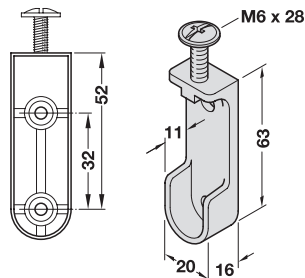

→ Bară de haine vălțuită, cu cusătura bine închisă

- Material: Oțel
- Grosime material: 1,0 mm
- Înălțime: 30 mm

Suprafață	Lungime fixă	Nr. articol
nichelat	801.14.7X	801.14.701

Ambalaj: 2,5 m

→ Suport pentru bara de haine din zinc turnat sub presiune

pentru bara de haine OVA

pentru înșurubarea în peretele lateral, în șir de găuri de 32 mm

- Execuție: cu 3 găuri de șurub

Suprafață	Nr. articol
nichelat	803.33.758

Ambalaj: 10 sau 100 sau 500 bucăți

pentru înșurubarea în peretele lateral, cu tijă

- Execuție: cu 1 gaură de șurub
- diametru tijă 5 mm

Suprafață	Nr. articol
nichelat	803.33.723

Ambalaj: 10 sau 200 sau 500 bucăți

pentru înșurubarea în peretele lateral,
cu tijă cu știft opritor pentru bară de haine,
pentru stabilizarea pereților laterali ai corpului

- Execuție: cu 1 gaură de șurub
- diametru tijă 5 mm

Suprafață	Nr. articol
nichelat	803.33.724

Ambalaj: 500 bucăți

pentru înșurubarea sub poliță

- Execuție: cu 2 găuri de înșurubare pentru stabilizare laterală
- material de fixare: șurub M6 x 28 conținut în pachetul de livrare