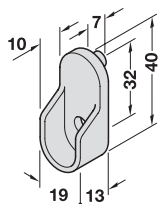

→ Bară de haine vălțuită, cu cusătura bine închisă

- Material: Oțel
- Grosime material: 1,0 mm
- Înălțime: 30 mm

Suprafață	Lungime fixă	Nr. articol
nichelat	801.14.7X	801.14.701

Ambalaj: 2,5 m

→ Suport pentru bara de haine din zinc turnat sub presiune

pentru bara de haine OVA

pentru înșurubarea în peretele lateral, în șir de găuri de 32 mm

- Execuție: cu 3 găuri de șurub

Suprafață	Nr. articol
nichelat	803.33.758

Ambalaj: 10 sau 100 sau 500 bucăți

pentru înșurubarea în peretele lateral, cu tijă

- Execuție: cu 1 gaură de șurub
- diametru tijă 5 mm

Suprafață	Nr. articol
nichelat	803.33.723

Ambalaj: 10 sau 200 sau 500 bucăți

pentru înșurubarea în peretele lateral,
cu tijă cu știft opritor pentru bară de haine,
pentru stabilizarea pereților laterali ai corpului

- Execuție: cu 1 gaură de șurub
- diametru tijă 5 mm

Suprafață	Nr. articol
nichelat	803.33.724

Ambalaj: 500 bucăți

pentru înșurubarea sub poliță

- Execuție: cu 2 găuri de înșurubare pentru stabilizare laterală
- material de fixare: șurub M6 x 28 conținut în pachetul de livrare