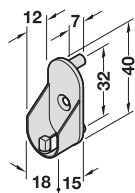

→ Bară de haine vălțuită, cu cusătura bine închisă

- Material: Oțel
- Grosime material: 1,0 mm
- Înălțime: 30 mm

Suprafață	Lungime fixă	Nr. articol
nichelat	801.14.7X	801.14.701

Ambalaj: 2,5 m

→ Suport pentru bara de haine din zinc turnat sub presiune

pentru bara de haine OVA

pentru înșurubarea în peretele lateral, în șir de găuri de 32 mm

- Execuție: cu 3 găuri de șurub

Suprafață	Nr. articol
nichelat	803.33.758

Ambalaj: 10 sau 100 sau 500 bucăți

pentru înșurubarea în peretele lateral, cu tijă

- Execuție: cu 1 gaură de șurub
- diametru tijă 5 mm

Suprafață	Nr. articol
nichelat	803.33.723

Ambalaj: 10 sau 200 sau 500 bucăți

pentru înșurubarea în peretele lateral,
cu tijă cu știft opritor pentru bară de haine,
pentru stabilizarea pereților laterali ai corpului

- Execuție: cu 1 gaură de șurub
- diametru tijă 5 mm

Suprafață	Nr. articol
nichelat	803.33.724

Ambalaj: 500 bucăți

pentru înșurubarea sub poliță

- Execuție: cu 2 găuri de înșurubare pentru stabilizare laterală
- material de fixare: șurub M6 x 28 conținut în pachetul de livrare