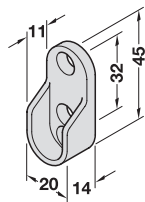

→ Bară de haine vălțuită, cu cusătura bine închisă

- Material: Oțel
- Grosime material: 1,0 mm
- Înălțime: 30 mm

Suprafață	Lungime fixă	Nr. articol
nichelat	801.14.7X	801.14.701

Ambalaj: 2,5 m

→ Suport pentru bara de haine din zinc turnat sub presiune

pentru bara de haine OVA

pentru înșurubarea în peretele lateral, în șir de găuri de 32 mm

- Execuție: cu 3 găuri de șurub

Suprafață	Nr. articol
nichelat	803.33.758

Ambalaj: 10 sau 100 sau 500 bucăți

pentru înșurubarea în peretele lateral, cu tijă

- Execuție: cu 1 gaură de șurub
- diametru tijă 5 mm

Suprafață	Nr. articol
nichelat	803.33.723

Ambalaj: 10 sau 200 sau 500 bucăți

pentru înșurubarea în peretele lateral,
cu tijă cu știft opritor pentru bară de haine,
pentru stabilizarea pereților laterali ai corpului

- Execuție: cu 1 gaură de șurub
- diametru tijă 5 mm

Suprafață	Nr. articol
nichelat	803.33.724

Ambalaj: 500 bucăți

pentru înșurubarea sub poliță

- Execuție: cu 2 găuri de înșurubare pentru stabilizare laterală
- material de fixare: șurub M6 x 28 conținut în pachetul de livrare