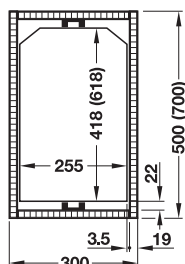

Rafturi și extensii pentru uși

6

- Domeniu de utilizare: pentru dulapuri de baie de mici dimensiuni
- Material: Oțel cromat
- Suprafață: pentru lățime interioară corp: min. 262 mm
- pentru adâncime interioară corp: min. 280 mm
- pentru înălțime interioară corp: min. 500 resp. 700 mm utilizarea de feronerie cu element de preluare utilizabil separat sau în combinație cu o glisieră
- Execuție:
- Opritor: pe stânga sau dreapta

Pentru dimensiuni mai mari, este necesar să modificați corespunzător dimensiunea peretelui din spate (grosime 16 sau 19 mm).

→ Raft care se montează pe ușă

- Material: Poliță metal structurat
- Lățime: 210 mm
- Adâncime: 92 mm
- Montare: pentru înșurubare în partea interioară a ușii dulapului

Set de livrare

Raft ușă cu adaptor pentru rame din lemn și instrucțiuni de montare

Număr	Înălțime mm	Nr. articol
2 etaje	360	543.23.232
3 etaje	570	543.23.214

Ambalaj: 1 bucată