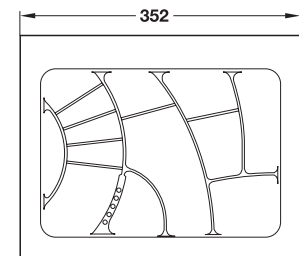

Număr	Înălțime mm	pentru înălțime interioară corp mm	Nr. articol
2 etaje	360	500	543.23.241
3 etaje	570	700	543.23.223

Ambalaj: 1 bucată

→ **Glisiera**

- Domeniu de utilizare: pentru poliță extensibilă
- Material: piesele vizibile și ghidaj Oțel, plinte: plastic
- Suprafață: piesele vizibile și plinte: cromat, Ghidaj: zincat
- Execuție: glisare pe rulment
- Montare: pentru înșurubare pe perete spate mobil, corp și ușă dulap

- Material: Plastic (foarte rezistent, antistatic)
- Suprafață: alb, asemănător RAL 9010, organizator gri transparent
- Dimensiuni: 245 x 45 mm (Adâncime x Înălțime)
- grosime: 2,5 mm
- Execuție: cu organizatoare inserabile variabil

dimensiune de încadrare

pentru lățimi ale corpului de 300 mm

pentru lățimi ale corpului de 350 mm

pentru lățimi ale corpului de 400 mm

pentru lățimi ale corpului de 450 mm

pentru lățimi ale corpului de mm	Lățime mm	Nr. articol
300	202	556.33.711
350	252	556.33.712
400	302	556.33.713
450	352	556.33.714