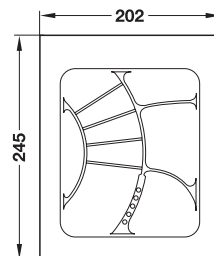

→ **Sistem de polițe extensibile**

- Material: Polițe din metal structurat
- Lățime: 255 mm
- Adâncime: 156 mm
- Montare: pentru înșurubarea pe un perete mobil

Set de livrare

Sistem de polițe extensibile cu instrucțiuni de montare

Set de livrare

2 unghiuri de montaj pentru perete spate, 2 adaptoare pentru rame, 2 plinte de ghidaj și instrucțiuni de montare

	Nr. articol
Glisiera	543.23.297

Ambalaj: 1 bucată

Insertie pentru sertare

Sortează perfect farduri, rujuri etc.

- Material: Plastic (foarte rezistent, antistatic)
- Suprafață: alb, asemănător RAL 9010, organizator gri transparent
- Dimensiuni: 245 x 45 mm (Adâncime x Înălțime)
- grosime: 2,5 mm
- Execuție: cu organizatoare inserabile variabil

dimensiune de încadrare

pentru lățimi ale corpului de 300 mm

pentru lățimi ale corpului de 350 mm

pentru lățimi ale corpului de 400 mm

pentru lățimi ale corpului de 450 mm

pentru lățimi ale corpului de mm	Lățime mm	Nr. articol
300	202	556.33.711
350	252	556.33.712
400	302	556.33.713
450	352	556.33.714