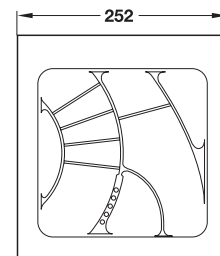

→ **Sistem de polițe extensibile**

- Material: Polițe din metal structurat
- Lățime: 255 mm
- Adâncime: 156 mm
- Montare: pentru înșurubarea pe un perete mobil

Set de livrare

Sistem de polițe extensibile cu instrucțiuni de montare

Set de livrare

2 unghiuri de montaj pentru perete spate, 2 adaptoare pentru rame, 2 plinte de ghidaj și instrucțiuni de montare

	Nr. articol
Glisiera	543.23.297

Ambalaj: 1 bucată

Insertie pentru sertare

Sortează perfect farduri, rujuri etc.

- Material: Plastic (foarte rezistent, antistatic)
- Suprafață: alb, asemănător RAL 9010, organizator gri transparent
- Dimensiuni: 245 x 45 mm (Adâncime x Înălțime)
- grosime: 2,5 mm
- Execuție: cu organizatoare inserabile variabil

dimensiune de încadrare

pentru lățimi ale corpului de 300 mm

pentru lățimi ale corpului de 350 mm

pentru lățimi ale corpului de 400 mm

pentru lățimi ale corpului de 450 mm

pentru lățimi ale corpului de mm	Lățime mm	Nr. articol
300	202	556.33.711
350	252	556.33.712
400	302	556.33.713
450	352	556.33.714