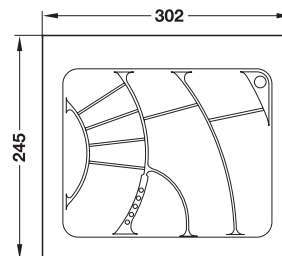

→ **Sistem de polițe extensibile**

- Material: Polițe din metal structurat
- Lățime: 255 mm
- Adâncime: 156 mm
- Montare: pentru înșurubarea pe un perete mobil

Set de livrare

Sistem de polițe extensibile cu instrucțiuni de montare

Număr	Înălțime mm	pentru înălțime interioară corp mm	Nr. articol
2 etaje	360	500	543.23.241
3 etaje	570	700	543.23.223

Ambalaj: 1 bucată

→ **Glisiera**

- Domeniu de utilizare: pentru poliță extensibilă
- Material: piesele vizibile și ghidaj Oțel, plinte: plastic
- Suprafață: piesele vizibile și plinte: cromat, Ghidaj: zincat
- Execuție: glisare pe rulment
- Montare: pentru înșurubare pe perete spate mobil, corp și ușă dulap

- Material: Plastic (foarte rezistent, antistatic)
- Suprafață: alb, asemănător RAL 9010, organizator gri transparent
- Dimensiuni: 245 x 45 mm (Adâncime x Înălțime)
- grosime: 2,5 mm
- Execuție: cu organizatoare inserabile variabil

dimensiune de încadrare

pentru lățimi ale corpului de 300 mm

pentru lățimi ale corpului de 350 mm

pentru lățimi ale corpului de 400 mm

pentru lățimi ale corpului de 450 mm

pentru lățimi ale corpului de mm	Lățime mm	Nr. articol
300	202	556.33.711
350	252	556.33.712
400	302	556.33.713
450	352	556.33.714