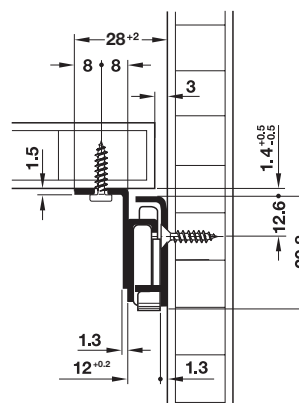

Glisiere pentru
→ **Extragere parțială**
sarcină până la 30 kg

- Domeniu de utilizare: pentru montarea mascată a polițelor
- Material: oțel
- Suprafață/culoare: acoperit cu plastic, alb, RAL 9010
- ajustare lățime: 2 mm stânga
- Posibilitate de reglare: înălțime prin găuri ovale în șină, lungime prin găuri ovale în șină
- lățime max. poliță: lățime interioară corp – 6 mm
- Montare: prin aplicare, gaură dublă în șină pentru montaj detașat la pereții intermediari subțiri
- Execuție: stabilitate laterală ridicată prin ghidaj forțat unilateral, stânga

Montare

Schiță de găurire

cant frontal

lungime de montaj L mm	Lungime extensie AL mm	pierdere extensie AV mm	Nr. articol
300	215	85	421.24.730
350	265	85	421.24.735
400	300	100	421.24.740
450	350	100	421.24.745
500	400	100	421.24.750
550	430	120	421.24.755