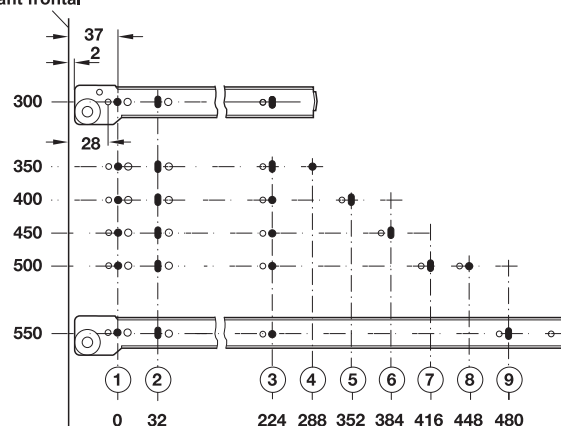

Glisiere pentru
→ **Extragere parțială**
sarcină până la 30 kg

- Domeniu de utilizare: pentru montarea mascată a polițelor
- Material: oțel
- Suprafață/culoare: acoperit cu plastic, alb, RAL 9010
- ajustare lățime: 2 mm stânga
- Posibilitate de reglare: înălțime prin găuri ovale în șină, lungime prin găuri ovale în șină
- lățime max. poliță: lățime interioară corp – 6 mm
- Montare: prin aplicare, gaură dublă în șină pentru montaj detașat la pereții intermediari subțiri
- Execuție: stabilitate laterală ridicată prin ghidaj forțat unilateral, stânga

Montare

Schiță de găurire

cant frontal

lungime de montaj L mm	Lungime extensie AL mm	pierdere extensie AV mm	Nr. articol
300	215	85	421.24.730
350	265	85	421.24.735
400	300	100	421.24.740
450	350	100	421.24.745
500	400	100	421.24.750
550	430	120	421.24.755