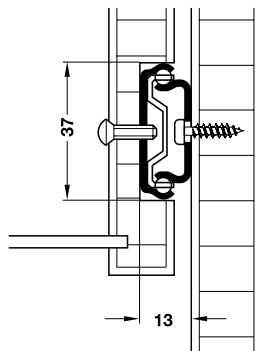

Glisieră cu montare în caneluri

→ Lățime șină 17 mm

Extragere parțială

Sarcină până la 10 kg

- Material: oțel
- Suprafață: zincat
- Lățime max. sertar: lățime interioară corp – 20 mm + adâncime dublă a canelurii

Lungime șină corp mm	Lungime șină sertar mm	Dimensiune X mm	pierdere extensie AV mm	Nr. articol
Lungime corp cu bile 82mm				
397	400	224	84	432.22.940
Lungime corp cu bile 125mm				
425	450	234	130	432.22.945

Ambalaj: 10 perechi

Extensie totală

- lungime de montaj L: 310 mm
- Lungime extensie AL: 670 mm
- Dimensiune X: 262 mm
- Grosime material: 1,2 mm
- Lățime max. sertar: lățime interioară corp – 40 mm + adâncime dublă a canelurii

Sarcină până la 25 kg

- Material: oțel
- Suprafață: zincat
- Susținere: 2 rulmenți
- Lățime max. sertar: lățime interioară corp – 26 mm + adâncime dublă a canelurii

Montare

Schiță de găurire

cant frontal

șina sertarului