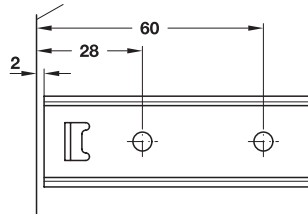

Glisieră cu montare în caneluri

→ Lățime șină 17 mm

Extragere parțială

Sarcină până la 10 kg

- Material: oțel
- Suprafață: zincat
- Lățime max. sertar: lățime interioară corp – 20 mm + adâncime dublă a canelurii

Lungime șină corp mm	Lungime șină sertar mm	Dimensiune X mm	pierdere extensie AV mm	Nr. articol
Lungime corp cu bile 82mm				
397	400	224	84	432.22.940
Lungime corp cu bile 125mm				
425	450	234	130	432.22.945

Ambalaj: 10 perechi

Extensie totală

- lungime de montaj L: 310 mm
- Lungime extensie AL: 670 mm
- Dimensiune X: 262 mm
- Grosime material: 1,2 mm
- Lățime max. sertar: lățime interioară corp – 40 mm + adâncime dublă a canelurii

Sarcină până la 25 kg

- Material: oțel
- Suprafață: zincat
- Susținere: 2 rulmenți
- Lățime max. sertar: lățime interioară corp – 26 mm + adâncime dublă a canelurii

Montare

Schiță de găurire

cant frontal

șina sertarului