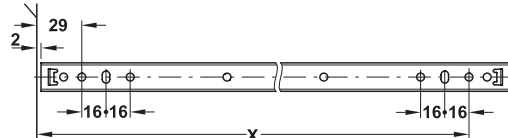

Schiță de găurire

cant frontal

șina sertarului

Execuție	Nr. articol
cu 2 rulmenți per glisieră	420.56.000

Ambalaj: 20 pereche