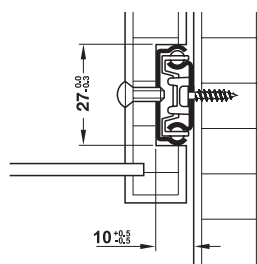

Ambalaj: 50 pereche

→ **Lățime șină 27 mm**

Sarcină până la 12 kg

- Material: oțel
- Suprafață: zincat
- Lățime max. montare plus dublul adâncimii canelurii

Extragere parțială

- Grosime material: 1,2 mm

Montare

Extragere parțială

Schiță de găurire

cant frontal

șina sertarului

Lungime șină corp mm	Lungime șină sertar mm	Dimensiune X mm	pierdere extensie AV mm	Nr. articol
Lungime corp cu bile 82 mm				
310	310	256	98	420.61.011
310	450	256	98	420.61.010

Ambalaj: 20 pereche

Extragere parțială cu autoînchidere

- Grosime material: 1,25 mm

Montare

extragere parțială cu autoînchidere

Schiță de găurire

cant frontal

șina sertarului

Ambalaj: 10 perechi

Extensie totală

- lungime de montaj L: 310 mm
- Lungime extensie AL: 670 mm
- Dimensiune X: 262 mm
- Grosime material: 1,2 mm
- Lățime max. sertar: lățime interioară corp – 40 mm + adâncime dublă a canelurii