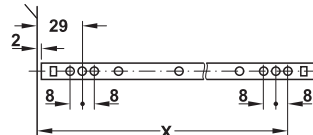

Schiță de găurire

cant frontal

pentru înșurubare, inserare

cant frontal