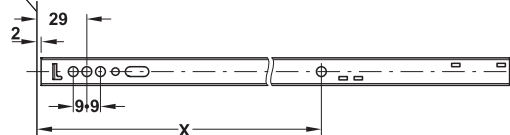

Ambalaj: 20 pereche

Extragere parțială cu autoînchidere

- Grosime material: 1,25 mm

Montare

extragere parțială cu autoînchidere

Schiță de găurire

cant frontal

șina sertarului

Lungime șină corp mm	Lungime șină sertar mm	Dimensiune X mm	pierdere extensie AV mm	Nr. articol
Lungime corp cu bile 82mm				
397	400	224	84	432.22.940
Lungime corp cu bile 125mm				
425	450	234	130	432.22.945

Ambalaj: 10 perechi

Extensie totală

- lungime de montaj L: 310 mm
- Lungime extensie AL: 670 mm
- Dimensiune X: 262 mm
- Grosime material: 1,2 mm
- Lățime max. sertar: lățime interioară corp – 40 mm + adâncime dublă a canelurii