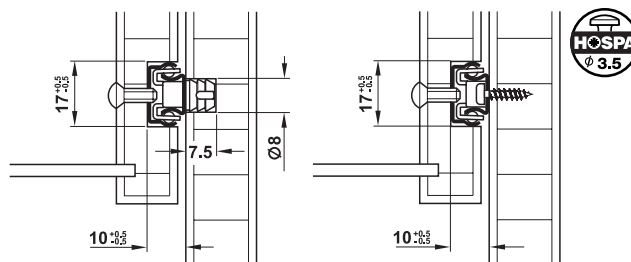

Montare

pentru inserare

pentru înșurubare

Schiță de găurire

cant frontal

pentru înșurubare, inserare

cant frontal

pentru înșurubare, cu amortizor

șină sertarului

Lungime șină corp mm	Lungime șină sertar mm	Lungime corp cu bile mm	pierdere extensie AV mm	Dimensiune X mm	Dimensiune Y mm	Grosime material mm	Nr. articol
pentru inserare							
214	214	71	74	189	32	0,8	420.59.002
310	310	72	74	285	32	0,8	420.59.025
pentru înșurubare							
182	182	72	74	157	44	1	420.59.918
214	214	72	74	189	32	0,8	420.60.923
246	246	71	74	221	32	0,8	420.60.929
246	246	71	74	221	44	1	420.59.925
310	310	71	74	285	32	1	420.60.931
310	310	72	74	285	44	1	420.59.931
342	342	94	96	317	32	0,8	420.60.935
pentru înșurubare, cu amortizor							
214	320	72	84	189	32	1	420.60.010

Ambalaj: 50 pereche