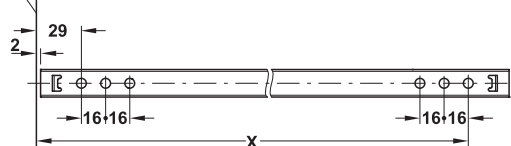

pentru înșurubare, cu amortizor

șină sertarului

Lungime șină corp mm	Lungime șină sertar mm	Lungime corp cu bile mm	pierdere extensie AV mm	Dimensiune X mm	Dimensiune Y mm	Grosime material mm	Nr. articol
pentru inserare							
214	214	71	74	189	32	0,8	420.59.002
310	310	72	74	285	32	0,8	420.59.025
pentru înșurubare							
182	182	72	74	157	44	1	420.59.918
214	214	72	74	189	32	0,8	420.60.923
246	246	71	74	221	32	0,8	420.60.929
246	246	71	74	221	44	1	420.59.925
310	310	71	74	285	32	1	420.60.931
310	310	72	74	285	44	1	420.59.931
342	342	94	96	317	32	0,8	420.60.935
pentru înșurubare, cu amortizor							
214	320	72	84	189	32	1	420.60.010

Ambalaj: 50 pereche

→ **Lățime șină 27 mm**

Sarcină până la 12 kg

- Material: oțel
- Suprafață: zincat
- Lățime max. montare plus dublul adâncimii canelurii

Extragere parțială

- Grosime material: 1,2 mm

Montare

Extragere parțială

Schiță de găurire

cant frontal

șina sertarului

Lungime șină corp mm	Lungime șină sertar mm	Dimensiune X mm	pierdere extensie AV mm	Nr. articol
Lungime corp cu bile 82 mm				
310	310	256	98	420.61.011
310	450	256	98	420.61.010

Ambalaj: 10 perechi

Extensie totală

- lungime de montaj L: 310 mm
- Lungime extensie AL: 670 mm
- Dimensiune X: 262 mm
- Grosime material: 1,2 mm
- Lățime max. sertar: lățime interioară corp – 40 mm + adâncime dublă a canelurii