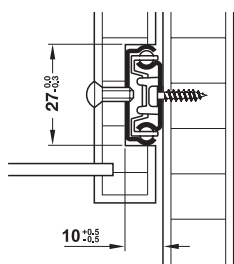

pentru înșurubare, cu amortizor

șină sertarului

Lungime șină corp mm	Lungime șină sertar mm	Lungime corp cu bile mm	pierdere extensie AV mm	Dimensiune X mm	Dimensiune Y mm	Grosime material mm	Nr. articol
pentru inserare							
214	214	71	74	189	32	0,8	420.59.002
310	310	72	74	285	32	0,8	420.59.025
pentru înșurubare							
182	182	72	74	157	44	1	420.59.918
214	214	72	74	189	32	0,8	420.60.923
246	246	71	74	221	32	0,8	420.60.929
246	246	71	74	221	44	1	420.59.925
310	310	71	74	285	32	1	420.60.931
310	310	72	74	285	44	1	420.59.931
342	342	94	96	317	32	0,8	420.60.935
pentru înșurubare, cu amortizor							
214	320	72	84	189	32	1	420.60.010

Ambalaj: 50 pereche

→ **Lățime șină 27 mm**

Sarcină până la 12 kg

- Material: oțel
- Suprafață: zincat
- Lățime max. montare plus dublul adâncimii canelurii

Extragere parțială

- Grosime material: 1,2 mm

Montare

Extragere parțială

Schiță de găurire

cant frontal

șina sertarului

Lungime șină corp mm	Lungime șină sertar mm	Dimensiune X mm	pierdere extensie AV mm	Nr. articol
Lungime corp cu bile 82 mm				
310	310	256	98	420.61.011
310	450	256	98	420.61.010

Ambalaj: 10 perechi

Extensie totală

- lungime de montaj L: 310 mm
- Lungime extensie AL: 670 mm
- Dimensiune X: 262 mm
- Grosime material: 1,2 mm
- Lățime max. sertar: lățime interioară corp – 40 mm + adâncime dublă a canelurii