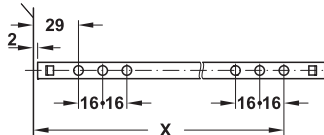

Glisieră cu montare în caneluri

→ Lățime șină 17 mm

Extragere parțială

Sarcină până la 10 kg

- Material: oțel
- Suprafață: zincat
- Lățime max. sertar: lățime interioară corp – 20 mm + adâncime dublă a canelurii

pentru înșurubare, cu amortizor

șină sertarului

Lungime șină corp mm	Lungime șină sertar mm	Lungime corp cu bile mm	pierdere extensie AV mm	Dimensiune X mm	Dimensiune Y mm	Grosime material mm	Nr. articol
pentru inserare							
214	214	71	74	189	32	0,8	420.59.002
310	310	72	74	285	32	0,8	420.59.025
pentru înșurubare							
182	182	72	74	157	44	1	420.59.918
214	214	72	74	189	32	0,8	420.60.923
246	246	71	74	221	32	0,8	420.60.929
246	246	71	74	221	44	1	420.59.925
310	310	71	74	285	32	1	420.60.931
310	310	72	74	285	44	1	420.59.931
342	342	94	96	317	32	0,8	420.60.935
pentru înșurubare, cu amortizor							
214	320	72	84	189	32	1	420.60.010

Lungime șină corp mm	Lungime șină sertar mm	Dimensiune X mm	pierdere extensie AV mm	Nr. articol
Lungime corp cu bile 82mm				
397	400	224	84	432.22.940
Lungime corp cu bile 125mm				
425	450	234	130	432.22.945

Ambalaj: 10 perechi

Extensie totală

- lungime de montaj L: 310 mm
- Lungime extensie AL: 670 mm
- Dimensiune X: 262 mm
- Grosime material: 1,2 mm
- Lățime max. sertar: lățime interioară corp – 40 mm + adâncime dublă a canelurii