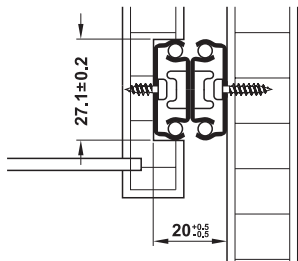

Extensie totală

- lungime de montaj L: 310 mm
- Lungime extensie AL: 670 mm
- Dimensiune X: 262 mm
- Grosime material: 1,2 mm
- Lățime max. sertar: lățime interioară corp – 40 mm + adâncime dublă a canelurii

Montare