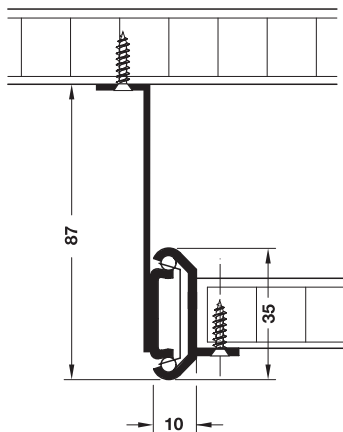

→ **Extragere parțială**
Glisieră pentru poliță cu colțar fix,
Sarcină până la 25 kg

- Domeniu de utilizare: pentru tastaturi și polițe
- Material: oțel
- Suprafață: zincat

Montare

lungime de montaj L mm	Lungime extensie AL mm	pierdere extensie AV mm	Nr. articol
410	295	115	420.34.941

Ambalaj: 15 perechi

Glisieră pentru poliță cu colțar reglabil,
Sarcină până la 25 kg

- Domeniu de utilizare: pentru tastaturi și polițe
- Material: oțel
- Suprafață: zincat

Montare

lungime de montaj L mm	Lungime extensie AL mm	pierdere extensie AV mm	Nr. articol
350	270	88	420.34.935