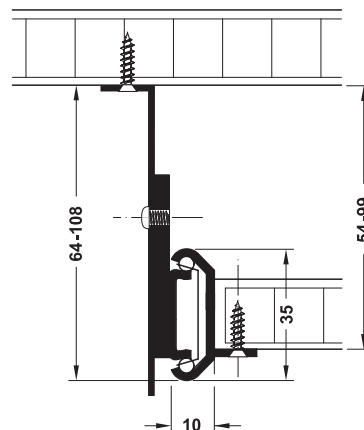

→ **Extragere parțială**
Glisieră pentru poliță cu colțar fix,
Sarcină până la 25 kg

- Domeniu de utilizare: pentru tastaturi și polițe
- Material: oțel
- Suprafață: zincat

Montare

lungime de montaj L mm	Lungime extensie AL mm	pierdere extensie AV mm	Nr. articol
410	295	115	420.34.941

Ambalaj: 15 perechi

Glisieră pentru poliță cu colțar reglabil,
Sarcină până la 25 kg

- Domeniu de utilizare: pentru tastaturi și polițe
- Material: oțel
- Suprafață: zincat

Montare

lungime de montaj L mm	Lungime extensie AL mm	pierdere extensie AV mm	Nr. articol
350	270	88	420.34.935