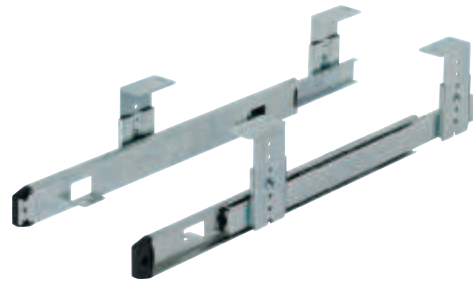

→ **Extragere parțială**
Glisieră pentru poliță cu colțar fix,
Sarcină până la 25 kg

- Domeniu de utilizare: pentru tastaturi și polițe
- Material: oțel
- Suprafață: zincat

Montare

lungime de montaj L mm	Lungime extensie AL mm	pierdere extensie AV mm	Nr. articol
410	295	115	420.34.941

Ambalaj: 15 perechi

Glisieră pentru poliță cu colțar reglabil,
Sarcină până la 25 kg

- Domeniu de utilizare: pentru tastaturi și polițe
- Material: oțel
- Suprafață: zincat

Montare

lungime de montaj L mm	Lungime extensie AL mm	pierdere extensie AV mm	Nr. articol
350	270	88	420.34.935

Ambalaj: 10 perechi

Informații

► FF 7.7