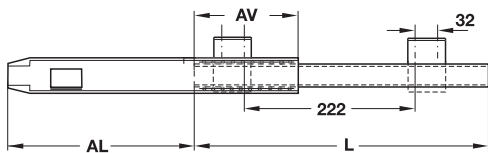

→ **Extragere parțială**
Glisieră pentru poliță cu colțar fix,
Sarcină până la 25 kg

- Domeniu de utilizare: pentru tastaturi și polițe
- Material: oțel
- Suprafață: zincat

Montare

lungime de montaj L mm	Lungime extensie AL mm	pierdere extensie AV mm	Nr. articol
410	295	115	420.34.941

Ambalaj: 15 perechi

Glisieră pentru poliță cu colțar reglabil,
Sarcină până la 25 kg

- Domeniu de utilizare: pentru tastaturi și polițe
- Material: oțel
- Suprafață: zincat

Montare

lungime de montaj L mm	Lungime extensie AL mm	pierdere extensie AV mm	Nr. articol
350	270	88	420.34.935