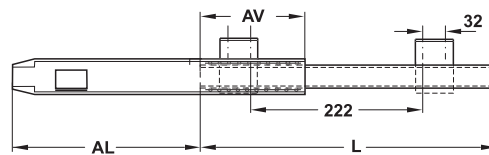

→ **Extragere parțială**
Glisieră pentru poliță cu colțar fix,
Sarcină până la 25 kg

- Domeniu de utilizare: pentru tastaturi și polițe
- Material: oțel
- Suprafață: zincat

Montare

lungime de montaj L mm	Lungime extensie AL mm	pierdere extensie AV mm	Nr. articol
410	295	115	420.34.941

Ambalaj: 15 perechi

Glisieră pentru poliță cu colțar reglabil,
Sarcină până la 25 kg

- Domeniu de utilizare: pentru tastaturi și polițe
- Material: oțel
- Suprafață: zincat

Montare

lungime de montaj L mm	Lungime extensie AL mm	pierdere extensie AV mm	Nr. articol
350	270	88	420.34.935