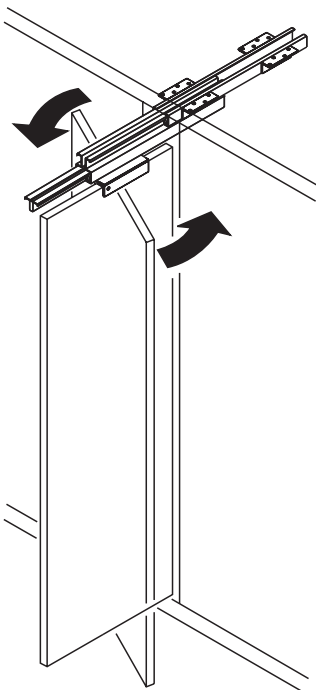

Glisieră pentru panou de prezentare

→ **Extensie totală**
 sarcină până la 50 kg

- Domeniu de utilizare: pentru panouri de prezentare
- Material: oțel
- Suprafață: acoperit cu plastic, maro, RAL 8014
- Susținere: 8 role sferice cu manta cu suprafețe din plastic
- Execuție: cu opritoare din cauciuc la capetele șinelor, suspendare 360°
- Înălțime extensie: panou prezentare până la max. 1000 mm
- Montare: pentru înșurubare, suspendat

Montare

dimensiune de încastrare

Lungime de montaj L mm	Lungime extensie AL mm	Supraextensie ÜA mm	dimen- siune A mm	dimen- siune B mm
500	530	30	–	335
550	580	30	–	385
700	730	30	–	535
850	880	30	–	685
900	930	30	450	735
1000	1030	30	500	835

lungime de montaj L mm	Nr. articol
550	421.53.551
700	421.53.702
850	421.53.855
900	421.53.908
1000	421.53.999
500	421.53.506

Ambalaj: 1 bucată

Informații

► FF 7.7

DGH-M-INT 2009, HDE-ro, 03/09; Dimensiunile au un caracter orientativ. Ne rezervăm dreptul de a le modifica.