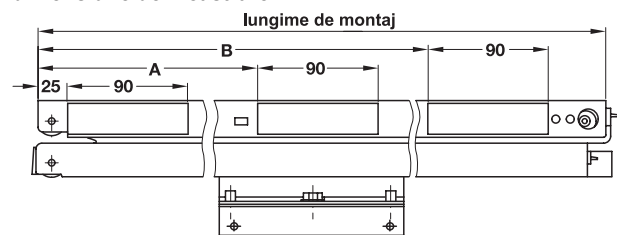

Glisieră pentru panou de prezentare

→ **Extensie totală**
 sarcină până la 50 kg

- Domeniu de utilizare: pentru panouri de prezentare
- Material: oțel
- Suprafață: acoperit cu plastic, maro, RAL 8014
- Susținere: 8 role sferice cu manta cu suprafețe din plastic
- Execuție: cu opritoare din cauciuc la capetele șinelor, suspendare 360°
- Înălțime extensie: panou prezentare până la max. 1000 mm
- Montare: pentru înșurubare, suspendat

Montare

dimensiune de încastrare

Lungime de montaj L mm	Lungime extensie AL mm	Supraextensie ÜA mm	dimen- siune A mm	dimen- siune B mm
500	530	30	–	335
550	580	30	–	385
700	730	30	–	535
850	880	30	–	685
900	930	30	450	735
1000	1030	30	500	835

lungime de montaj L mm	Nr. articol
550	421.53.551
700	421.53.702
850	421.53.855
900	421.53.908
1000	421.53.999
500	421.53.506

Ambalaj: 1 bucată

Informații

► FF 7.7

DGH-M-INT 2009, HDE-ro, 03/09; Dimensiunile au un caracter orientativ. Ne rezervăm dreptul de a le modifica.