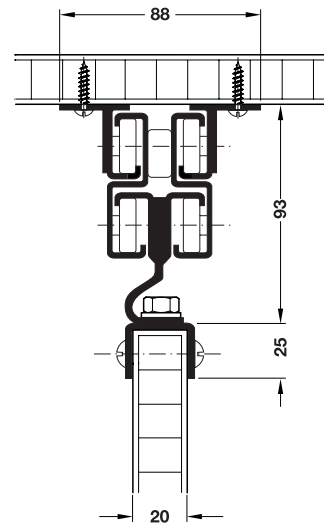

Glisieră pentru panou de prezentare

→ **Extensie totală**
 sarcină până la 50 kg

- Domeniu de utilizare: pentru panouri de prezentare
- Material: oțel
- Suprafață: acoperit cu plastic, maro, RAL 8014
- Susținere: 8 role sferice cu manta cu suprafețe din plastic
- Execuție: cu opritoare din cauciuc la capetele șinelor, suspendare 360°
- Înălțime extensie: panou prezentare până la max. 1000 mm
- Montare: pentru înșurubare, suspendat

Montare

dimensiune de încastrare

Lungime de montaj L mm	Lungime extensie AL mm	Supraextensie ÜA mm	dimen- siune A mm	dimen- siune B mm
500	530	30	–	335
550	580	30	–	385
700	730	30	–	535
850	880	30	–	685
900	930	30	450	735
1000	1030	30	500	835

lungime de montaj L mm	Nr. articol
550	421.53.551
700	421.53.702
850	421.53.855
900	421.53.908
1000	421.53.999
500	421.53.506

Ambalaj: 1 bucată

Informații

► FF 7.7

DGH-M-INT 2009, HDE-ro, 03/09; Dimensiunile au un caracter orientativ. Ne rezervăm dreptul de a le modifica.