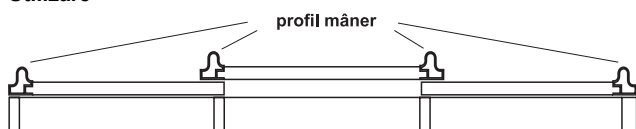

**Accesorii**

pentru sisteme de uși glisante din lemn

→ **Profil mâner**

- Domeniu de utilizare: grosime canat 20 mm
- Material: aluminiu
- Suprafață: eloxat culoare argintie E6/EV1
- Montare: pentru înșurubare

**Utilizare**

Lungime m	Nr. articol
2,5	126.90.907

Ambalaj: 1 bucată

→ **Profil de întărire**

- Domeniu de utilizare: pentru stabilizarea canatului, pentru grosime canat 20 mm
- Material: aluminiu
- Suprafață: eloxat culoare argintie E6/EV1
- Montare: pentru înșurubare

**Utilizare**

Lungime m	Nr. articol
2,5	126.91.904

Ambalaj: 1 bucată

→ **Profil de protecție la praf**

cu perie, pentru înșurubare (găuri deja făcute)

- Domeniu de utilizare: pentru protejarea interiorului dulapului împotriva prafului
- Material: profil suport: aluminiu, perie: păr artificial
- Culoare: profil suport lucios, perie gri