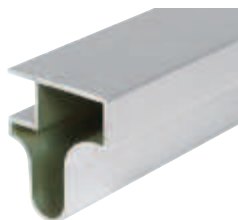

**Accesorii**

pentru sisteme de uși glisante din lemn

→ **Profil mâner**

- Domeniu de utilizare: grosime canat 20 mm
- Material: aluminiu
- Suprafață: eloxat culoare argintie E6/EV1
- Montare: pentru înșurubare

**Utilizare**

Lungime m	Nr. articol
2,5	126.90.907

Ambalaj: 1 bucată

→ **Profil de întărire**

- Domeniu de utilizare: pentru stabilizarea canatului, pentru grosime canat 20 mm
- Material: aluminiu
- Suprafață: eloxat culoare argintie E6/EV1
- Montare: pentru înșurubare

**Utilizare**

Lungime m	Nr. articol
2,5	126.91.904

Ambalaj: 1 bucată

→ **Profil de protecție la praf**

cu perie, pentru înșurubare (găuri deja făcute)

- Domeniu de utilizare: pentru protejarea interiorului dulapului împotriva prafului
- Material: profil suport: aluminiu, perie: păr artificial
- Culoare: profil suport lucios, perie gri

**Utilizare**

Lungime m	Nr. articol
2,5	406.41.807

Ambalaj: 1 bucată

→ **Profil de protecție la praf**

cu perie, pentru lipire

- Domeniu de utilizare: pentru protejarea interiorului dulapului împotriva prafului
- Material: profil suport: plastic, perie: păr artificial
- Culoare: profil suport maro, perie gri