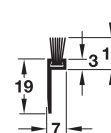

**Accesorii**

pentru sisteme de uși glisante din lemn

→ **Profil mâner**

- Domeniu de utilizare: grosime canat 20 mm
- Material: aluminiu
- Suprafață: eloxat culoare argintie E6/EV1
- Montare: pentru înșurubare

**Utilizare**

Lungime m	Nr. articol
2,5	126.90.907

Ambalaj: 1 bucată

→ **Profil de întărire**

- Domeniu de utilizare: pentru stabilizarea canatului, pentru grosime canat 20 mm
- Material: aluminiu
- Suprafață: eloxat culoare argintie E6/EV1
- Montare: pentru înșurubare

**Utilizare**

Lungime m	Nr. articol
2,5	406.41.807

Ambalaj: 1 bucată

→ **Profil de protecție la praf**

cu perie, pentru lipire

- Domeniu de utilizare: pentru protejarea interiorului dulapului împotriva prafului
- Material: profil suport: plastic, perie: păr artificial
- Culoare: profil suport maro, perie gri