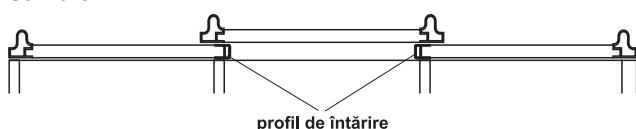

**Accesorii**

pentru sisteme de uși glisante din lemn

→ **Profil mâner**

- Domeniu de utilizare: grosime canat 20 mm
- Material: aluminiu
- Suprafață: eloxat culoare argintie E6/EV1
- Montare: pentru înșurubare

**Utilizare**

Lungime m	Nr. articol
2,5	126.90.907

Ambalaj: 1 bucată

→ **Profil de întărire**

- Domeniu de utilizare: pentru stabilizarea canatului, pentru grosime canat 20 mm
- Material: aluminiu
- Suprafață: eloxat culoare argintie E6/EV1
- Montare: pentru înșurubare

**Utilizare**

Lungime m	Nr. articol
2,5	126.91.904

Ambalaj: 1 bucată

→ **Profil de protecție la praf**

cu perie, pentru înșurubare (găuri deja făcute)

- Domeniu de utilizare: pentru protejarea interiorului dulapului împotriva prafului
- Material: profil suport: aluminiu, perie: păr artificial
- Culoare: profil suport lucios, perie gri