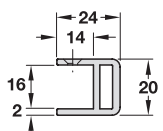

**Accesorii**

pentru sisteme de uși glisante din lemn

→ **Profil mâner**

- Domeniu de utilizare: grosime canat 20 mm
- Material: aluminiu
- Suprafață: eloxat culoare argintie E6/EV1
- Montare: pentru înșurubare

**Utilizare**

Lungime m	Nr. articol
2,5	126.90.907

Ambalaj: 1 bucată

→ **Profil de întărire**

- Domeniu de utilizare: pentru stabilizarea canatului, pentru grosime canat 20 mm
- Material: aluminiu
- Suprafață: eloxat culoare argintie E6/EV1
- Montare: pentru înșurubare

Lungime m	Nr. articol
2,5	406.01.107

Ambalaj: 1 bucată