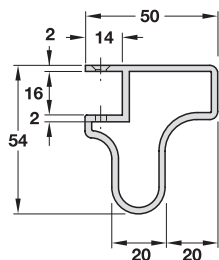

**Accesorii**

pentru sisteme de uși glisante din lemn

→ **Profil mâner**

- Domeniu de utilizare: grosime canat 20 mm
- Material: aluminiu
- Suprafață: eloxat culoare argintie E6/EV1
- Montare: pentru înșurubare

**Utilizare**

Lungime m	Nr. articol
2,5	126.90.907

Ambalaj: 1 bucată

→ **Profil de întărire**

- Domeniu de utilizare: pentru stabilizarea canatului, pentru grosime canat 20 mm
- Material: aluminiu
- Suprafață: eloxat culoare argintie E6/EV1
- Montare: pentru înșurubare

**Utilizare**

Lungime m	Nr. articol
2,5	126.91.904

Ambalaj: 1 bucată

→ **Profil de protecție la praf**

cu perie, pentru înșurubare (găuri deja făcute)

- Domeniu de utilizare: pentru protejarea interiorului dulapului împotriva prafului
- Material: profil suport: aluminiu, perie: păr artificial
- Culoare: profil suport lucios, perie gri

Lungime m	Nr. articol
2,5	406.01.107

Ambalaj: 1 bucată