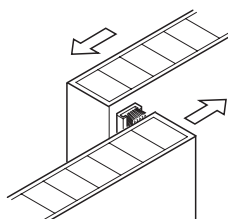

**Utilizare**

Lungime m	Nr. articol
2,5	126.90.907

Ambalaj: 1 bucată

→ **Profil de întărire**

- Domeniu de utilizare: pentru stabilizarea canatului, pentru grosime canat 20 mm
- Material: aluminiu
- Suprafață: eloxat culoare argintie E6/EV1
- Montare: pentru înșurubare

**Utilizare**

Lungime m	Nr. articol
2,5	126.91.904

Ambalaj: 1 bucată

→ **Profil de protecție la praf**

cu perie, pentru înșurubare (găuri deja făcute)

- Domeniu de utilizare: pentru protejarea interiorului dulapului împotriva prafului
- Material: profil suport: aluminiu, perie: păr artificial
- Culoare: profil suport lucios, perie gri

**Utilizare**

Lungime m	Nr. articol
2,5	406.41.807

Ambalaj: 1 bucată

→ **Profil de protecție la praf**

cu perie, pentru lipire

- Domeniu de utilizare: pentru protejarea interiorului dulapului împotriva prafului
- Material: profil suport: plastic, perie: păr artificial
- Culoare: profil suport maro, perie gri