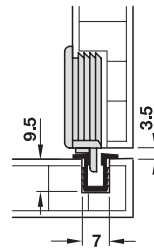

Lungime m	Nr. articol
2,5	401.35.726

Ambalaj: 2,5 m

Indicații pentru comandă

La comenzi de peste 1000 m, sunt disponibile și alte culori

→ Șină dublă de rulare jos

- Material: plastic
- Culoare: alb
- Montare: pentru fixare

Lungime m	Nr. articol
2,5	401.36.726

Ambalaj: 2,5 m

Indicații pentru comandă

La comenzi de peste 1000 m, sunt disponibile și alte culori

ghidare cu tije / role

pentru canat cu greutate până la 12 kg,
grosime canat de la 12 mm

Montarea sistemului de uși glisante

- șină de rulare-simplă sus
- ghidaj cu tijă cu arc sau inserabilă

- șină de ghidare-simplă jos
- rotile de rulare fără reglare pe înălțime
- șină de ghidare-simplă jos
- rotile de rulare cu reglare pe înălțime