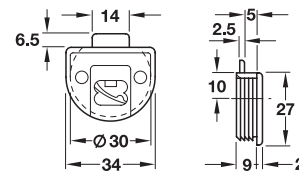

Șină de glisare

pentru canat cu greutate până la 10 kg,
grosime canat de la 16 mm

Montarea sistemului de uși glisante

→ Șină dublă de ghidare sus

- Material: plastic
- Culoare: alb
- Montare: pentru fixare

Lungime m	Nr. articol
2,5	401.36.726

Ambalaj: 2,5 m

Indicații pentru comandă

La comenzi de peste 1000 m, sunt disponibile și alte culori

ghidare cu tije / role

pentru canat cu greutate până la 12 kg,
grosime canat de la 12 mm

Montarea sistemului de uși glisante

- șină de rulare-simplă sus
- ghidaj cu tijă cu arc sau inserabilă

- șină de ghidare-simplă jos
- rotile de rulare fără reglare pe înălțime
- șină de ghidare-simplă jos
- rotile de rulare cu reglare pe înălțime

→ Ghidaj cu tijă cu arc

- Material: plastic
- Culoare: ghidaj: maro, tijă: negru
- Montare: pentru inserare și înșurubare în gaură

	Nr. articol
ghidaj	404.21.154

Ambalaj: 500 bucăți

→ Ghidaj cu tijă inserabilă