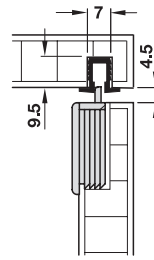

Șină de glisare

pentru canat cu greutate până la 10 kg,
grosime canat de la 16 mm

Montarea sistemului de uși glisante

→ Șină dublă de ghidare sus

- Material: plastic
- Culoare: alb
- Montare: pentru fixare

Lungime m	Nr. articol
2,5	401.35.726

Ambalaj: 2,5 m

Indicații pentru comandă

La comenzi de peste 1000 m, sunt disponibile și alte culori

→ Șină dublă de rulare jos

- Material: plastic
- Culoare: alb
- Montare: pentru fixare

Lungime m	Nr. articol
2,5	401.36.726

Ambalaj: 2,5 m

Indicații pentru comandă

La comenzi de peste 1000 m, sunt disponibile și alte culori

ghidare cu tije / role

pentru canat cu greutate până la 12 kg,
grosime canat de la 12 mm

Montarea sistemului de uși glisante

- șină de rulare-simplă sus
- ghidaj cu tijă cu arc sau inserabilă

- șină de ghidare-simplă jos
- rotile de rulare fără reglare pe înălțime
- șină de ghidare-simplă jos
- rotile de rulare cu reglare pe înălțime