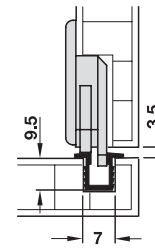

Șină de glisare

pentru canat cu greutate până la 10 kg,
grosime canat de la 16 mm

Montarea sistemului de uși glisante

→ Șină dublă de ghidare sus

- Material: plastic
- Culoare: alb
- Montare: pentru fixare

Lungime m	Nr. articol
2,5	401.35.726

Ambalaj: 2,5 m

Indicații pentru comandă

La comenzi de peste 1000 m, sunt disponibile și alte culori

→ Șină dublă de rulare jos

- Material: plastic
- Culoare: alb
- Montare: pentru fixare

Lungime m	Nr. articol
2,5	401.36.726

Ambalaj: 2,5 m

Indicații pentru comandă

La comenzi de peste 1000 m, sunt disponibile și alte culori

ghidare cu tije / role

pentru canat cu greutate până la 12 kg,
grosime canat de la 12 mm

Montarea sistemului de uși glisante

- șină de rulare-simplă sus
- ghidaj cu tijă cu arc sau inserabilă

- șină de ghidare-simplă jos
- rotile de rulare fără reglare pe înălțime
- șină de ghidare-simplă jos
- rotile de rulare cu reglare pe înălțime