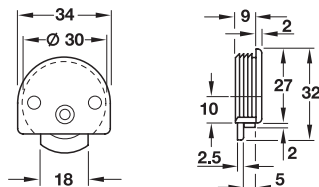

→ Rotilă de rulare

- Material: plastic
- Culoare: maro
- Execuție: cu ax cu dublă susținere
- Montare: pentru introducere și înșurubare

	Nr. articol
rotilă de rulare	404.22.106

Ambalaj: 500 bucăți