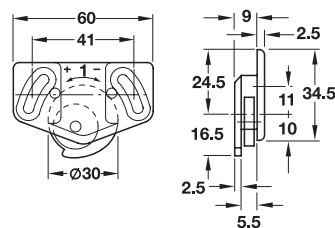

Lungime m	Nr. articol
2,5	401.36.726

Ambalaj: 2,5 m

Indicații pentru comandă

La comenzi de peste 1000 m, sunt disponibile și alte culori

ghidare cu tije / role

pentru canat cu greutate până la 12 kg,
grosime canat de la 12 mm

- Material: plastic
- Culoare: ghidaj: maro, tijă: negru
- Montare: pentru inserare și înșurubare în gaură

	Nr. articol
ghidaj	404.21.109

Ambalaj: 500 bucăți

→ Rotilă de rulare

- Material: plastic
- Culoare: maro
- Execuție: cu ax cu dublă susținere
- Montare: pentru introducere și înșurubare

	Nr. articol
rotilă de rulare	404.22.106

Ambalaj: 500 bucăți

→ Rotilă de rulare cu reglare pe înălțime

- ajustare pe înălțime: ±1 mm
- Material: plastic
- Culoare: maro
- Execuție: cu ax cu dublă susținere
- Montare: pentru înșurubare