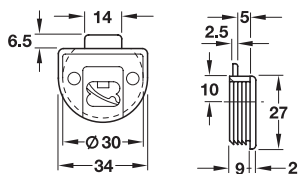

Lungime m	Nr. articol
2,5	401.36.726

Ambalaj: 2,5 m

Indicații pentru comandă

La comenzi de peste 1000 m, sunt disponibile și alte culori

ghidare cu tije / role

pentru canat cu greutate până la 12 kg,
grosime canat de la 12 mm

→ Ghidaj cu tijă cu arc

- Material: plastic
- Culoare: ghidaj: maro, tijă: negru
- Montare: pentru inserare și înșurubare în gaură

	Nr. articol
ghidaj	404.21.154

Ambalaj: 500 bucăți

→ Ghidaj cu tijă inserabilă

- Material: plastic
- Culoare: ghidaj: maro, tijă: negru
- Montare: pentru inserare și înșurubare în gaură

	Nr. articol
ghidaj	404.21.109

Ambalaj: 500 bucăți

→ Rotilă de rulare

- Material: plastic
- Culoare: maro
- Execuție: cu ax cu dublă susținere
- Montare: pentru introducere și înșurubare