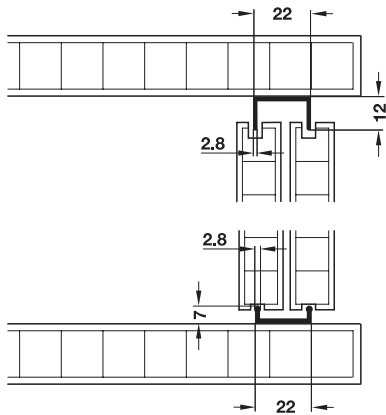

Șină de glisare

pentru canat cu greutate până la 10 kg,
grosime canat de la 16 mm

Montarea sistemului de uși glisante

→ Șină dublă de ghidare sus

- Material: plastic
- Culoare: alb
- Montare: pentru fixare

Lungime m	Nr. articol
2,5	401.35.726

Ambalaj: 2,5 m

Indicații pentru comandă

La comenzi de peste 1000 m, sunt disponibile și alte culori

→ Șină dublă de rulare jos

- Material: plastic
- Culoare: alb
- Montare: pentru fixare

Lungime m	Nr. articol
2,5	401.36.726

Ambalaj: 2,5 m

Indicații pentru comandă

La comenzi de peste 1000 m, sunt disponibile și alte culori

ghidare cu tije / role

pentru canat cu greutate până la 12 kg,
grosime canat de la 12 mm