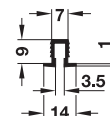

→ Șină simplă de rulare și ghidare sus și jos

- Material: plastic
- Execuție: cu acoperire și harpon
- Montare: pentru inserare și lipire în canelură

Lungime m	Culoare	Nr. articol
3,0	maro	404.14.104
	alb	404.14.702
	negru	404.14.304
	argintiu	404.14.904

Ambalaj: 3 m