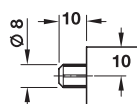

Dimensiuni de găurire pentru plintă sertar

Sistem 32

Montare

La utilizarea de șuruburi de fixare pentru plinte trebuie executate găuri de 5 mm în plinta sertarului.

pentru lățime constructivă mm	Dimensiuni (B x T x H) mm	Nr. articol
392	368 x 420 x 38	429.50.311

Ambalaj: 20 bucăți

Glisieră pentru sertare

pentru lățime constructivă de 392 mm

- Mod de extragere: extragere parțială
- Domeniu de utilizare: pentru tavă pentru rechizite
- Capacitate portantă: 10 kg/pereche
- Material: oțel
- Suprafață: zincat
- Lungime extensie: 370 mm
- Susținere: pe bile
- Montare: pentru înșurubare în System 32

Dimensiune de încadrare

Detaliu X

Dimensiune de încadrare

Adâncime sistem

Adâncime de montare mm	Lungime extensie mm	Nr. articol
530	370	429.58.990

Ambalaj: 20 pereche