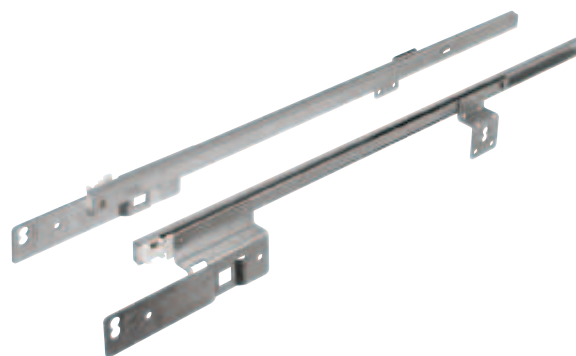

Tavă pentru rechizite

pentru lățime constructivă de 392 mm

- Domeniu de utilizare: pentru montarea în mese de scris
- Material: plastic
- Suprafață: negru, RAL 9011
- Montare: pentru suspendarea în extensia parțială cu capac pentru glisieră
- Execuție:

Dimensiuni de găurire pentru plintă sertar

Sistem 32

Montare

La utilizarea de șuruburi de fixare pentru plinte trebuie executate găuri de 5 mm în plinta sertarului.

pentru lățime constructivă mm	Dimensiuni (B x T x H) mm	Nr. articol
392	368 x 420 x 38	429.50.311

Ambalaj: 20 bucăți

Glisieră pentru sertare

pentru lățime constructivă de 392 mm

- Mod de extragere: extragere parțială
- Domeniu de utilizare: pentru tavă pentru rechizite
- Capacitate portantă: 10 kg/pereche
- Material: oțel
- Suprafață: zincat
- Lungime extensie: 370 mm
- Susținere: pe bile
- Montare: pentru înșurubare în System 32

Dimensiune de încadrare

Detaliu X

Dimensiune de încadrare

Adâncime sistem

Adâncime de montare mm	Lungime extensie mm	Nr. articol
530	370	429.58.990

Ambalaj: 20 pereche