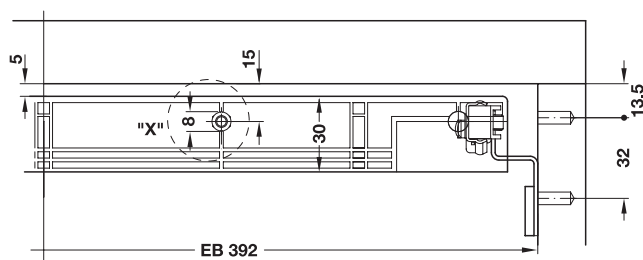

Dimensiuni de găurire pentru plintă sertar

Sistem 32

Montare

La utilizarea de șuruburi de fixare pentru plinte trebuie executate găuri de 5 mm în plinta sertarului.

pentru lățime constructivă mm	Dimensiuni (B x T x H) mm	Nr. articol
392	368 x 420 x 38	429.50.311

Ambalaj: 20 bucăți

Glisieră pentru sertare

pentru lățime constructivă de 392 mm

- Mod de extragere: extragere parțială
- Domeniu de utilizare: pentru tavă pentru rechizite
- Capacitate portantă: 10 kg/pereche
- Material: oțel
- Suprafață: zincat
- Lungime extensie: 370 mm
- Susținere: pe bile
- Montare: pentru înșurubare în System 32

Dimensiune de încadrare

Detaliu X

Dimensiune de încadrare

Adâncime sistem

Adâncime de montare mm	Lungime extensie mm	Nr. articol
530	370	429.58.990

Ambalaj: 20 pereche