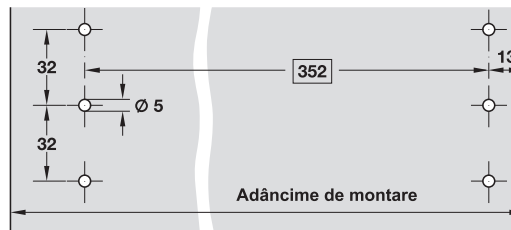

Dimensiuni de găurire pentru plintă sertar

Sistem 32

Montare

La utilizarea de șuruburi de fixare pentru plinte trebuie executate găuri de 5 mm în plinta sertarului.

pentru lățime constructivă mm	Dimensiuni (B x T x H) mm	Nr. articol
392	368 x 420 x 38	429.50.311

Ambalaj: 20 bucăți

Glisieră pentru sertare

pentru lățime constructivă de 392 mm

- Mod de extragere: extragere parțială
- Domeniu de utilizare: pentru tavă pentru rechizite
- Capacitate portantă: 10 kg/pereche
- Material: oțel
- Suprafață: zincat
- Lungime extensie: 370 mm
- Susținere: pe bile
- Montare: pentru înșurubare în System 32

Dimensiune de încadrare

Detaliu X

Dimensiune de încadrare

Adâncime sistem

Adâncime de montare mm	Lungime extensie mm	Nr. articol
530	370	429.58.990

Ambalaj: 20 pereche