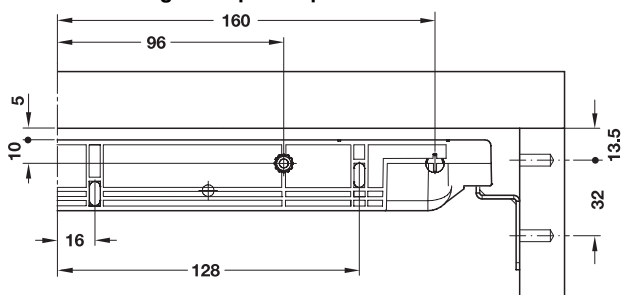

Tavă pentru rechizite

pentru lățime constructivă de 392 mm

- Domeniu de utilizare: pentru montarea în mese de scris
- Material: plastic
- Suprafață: negru, RAL 9011
- Montare: pentru suspendarea în extensia parțială cu capac pentru glisieră
- Execuție:

Dimensiuni de găurire pentru plintă sertar

Sistem 32

Montare

La utilizarea de șuruburi de fixare pentru plinte trebuie executate găuri de 5 mm în plinta sertarului.

pentru lățime constructivă mm	Dimensiuni (B x T x H) mm	Nr. articol
392	368 x 420 x 38	429.50.311

Ambalaj: 20 bucăți

Glisieră pentru sertare

pentru lățime constructivă de 392 mm

- Mod de extragere: extragere parțială
- Domeniu de utilizare: pentru tavă pentru rechizite
- Capacitate portantă: 10 kg/pereche
- Material: oțel
- Suprafață: zincat
- Lungime extensie: 370 mm
- Susținere: pe bile
- Montare: pentru înșurubare în System 32

Dimensiune de încadrare

Detaliu X

Dimensiune de încadrare

Adâncime sistem

Adâncime de montare mm	Lungime extensie mm	Nr. articol
530	370	429.58.990

Ambalaj: 20 pereche