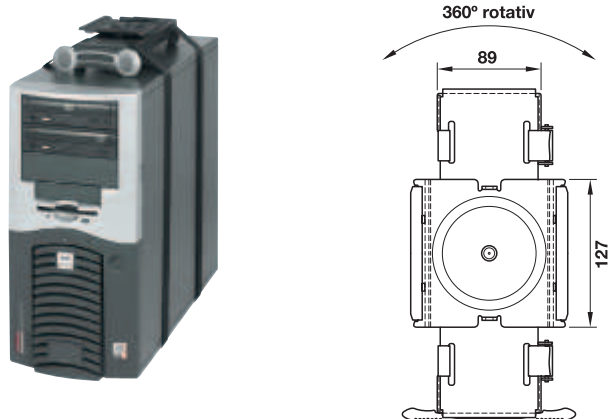

Suport pentru calculator

- Domeniu de utilizare: pentru fixarea calculatoarelor, a DVD-player-elor sau video-recorder-elor sub blatul de masă
- Material: plăcuță de înșurubare: piese din oțel sau plastic, curea: poliamidă
- Suprafață: plăcuță de înșurubare: acoperit cu plastic
- Sarcină: 34 kg
- Lungime de montaj: 451 mm
- Posibilitate de reglare: rotire la 360°
- Execuție: cu curea (circumferință 1630 mm)
- Montare: plăcuță de înșurubare pentru prinderea sub blatul de masă

Set de livrare

- 1 suport pentru calculator
- 1 set de materiale de fixare
- instrucțiuni de montare

Culoare	Nr. articol
argintiu	639.74.900
negru	639.74.300

Ambalaj: 1 bucată

→ Placă de fixare

pentru aranjarea pe orizontală a calculatoarelor

- Material: oțel
- Suprafață: acoperit cu plastic

Set de livrare

- 1 placă de fixare
- 1 set de materiale de fixare
- instrucțiuni de montare

Culoare	Nr. articol
argintiu	639.74.990
negru	639.74.390

Ambalaj: 1 bucată