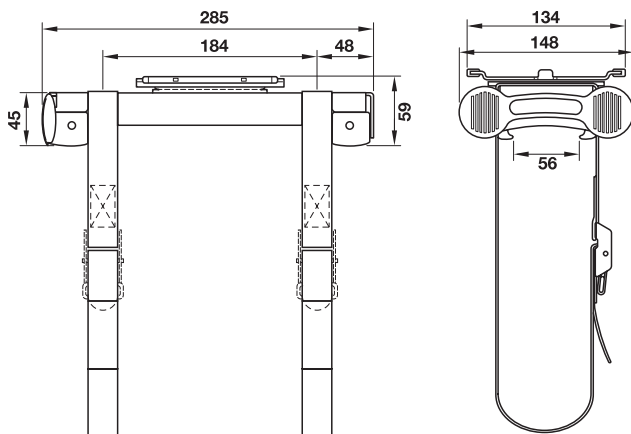

Suport pentru calculator

- Domeniu de utilizare: pentru fixarea calculatoarelor, a DVD-player-elor sau video-recorder-elor sub blatul de masă
- Material: plăcuță de înșurubare: piese din oțel sau plastic, curea: poliamidă
- Suprafață: plăcuță de înșurubare: acoperit cu plastic
- Sarcină: 34 kg
- Lungime de montaj: 451 mm
- Posibilitate de reglare: rotire la 360°
- Execuție: cu curea (circumferință 1630 mm)
- Montare: plăcuță de înșurubare pentru prinderea sub blatul de masă

Set de livrare

- 1 suport pentru calculator
- 1 set de materiale de fixare
- instrucțiuni de montare

Culoare	Nr. articol
argintiu	639.74.900
negru	639.74.300

Ambalaj: 1 bucată

→ Placă de fixare

pentru aranjarea pe orizontală a calculatoarelor

- Material: oțel
- Suprafață: acoperit cu plastic

Set de livrare

- 1 placă de fixare
- 1 set de materiale de fixare
- instrucțiuni de montare

Culoare	Nr. articol
argintiu	639.74.990
negru	639.74.390

Ambalaj: 1 bucată