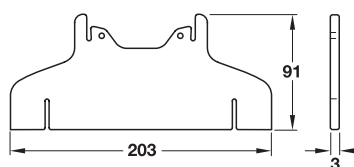

Suport pentru calculator

- Domeniu de utilizare: pentru fixarea calculatoarelor, a DVD-player-elor sau video-recorder-elor sub blatul de masă
- Material: plăcuță de înșurubare: piese din oțel sau plastic, curea: poliamidă
- Suprafață: plăcuță de înșurubare: acoperit cu plastic
- Sarcină: 34 kg
- Lungime de montaj: 451 mm
- Posibilitate de reglare: rotire la 360°
- Execuție: cu curea (circumferință 1630 mm)
- Montare: plăcuță de înșurubare pentru prinderea sub blatul de masă

Set de livrare

- 1 suport pentru calculator
- 1 set de materiale de fixare
- instrucțiuni de montare

Culoare	Nr. articol
argintiu	639.74.900
negru	639.74.300

Ambalaj: 1 bucată

→ Placă de fixare

pentru aranjarea pe orizontală a calculatoarelor

- Material: oțel
- Suprafață: acoperit cu plastic

Set de livrare

- 1 placă de fixare
- 1 set de materiale de fixare
- instrucțiuni de montare

Culoare	Nr. articol
argintiu	639.74.990
negru	639.74.390

Ambalaj: 1 bucată