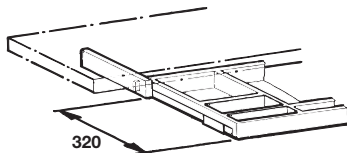

Polită pentru ustensile, cu extragere

- Domeniu de utilizare: pentru depozitarea de ustensile de birou și documente în format A4
- Material: plastic
- Culoare: gri
- Execuție: extragere totală
- Montare: pentru prinderea sub blatul de masă

Utilizare

poliță pentru ustensile, extrasă

poliță pentru ustensile, împinsă

Set de livrare

- 1 poliță pentru extragere
- 2 glisiere din plastic
- 1 șablon de montaj
- 1 set de materiale de fixare

	Nr. articol
poliță pentru ustensile, cu extragere	429.57.504

Ambalaj: 1 garnitură

Compartiment pentru organizator

în compartimente din lemn

în compartimente din metal

pe margini de serrar din metal

- Domeniu de utilizare: pentru depozitarea de ustensile de birou
- Material: plastic