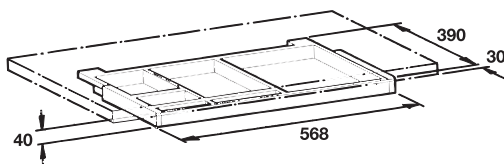

poliță pentru ustensile, împinsă

Set de livrare

- 1 poliță pentru extragere
- 2 glisiere din plastic
- 1 șablon de montaj
- 1 set de materiale de fixare

	Nr. articol
poliță pentru ustensile, cu extragere	429.57.504

Ambalaj: 1 garnitură