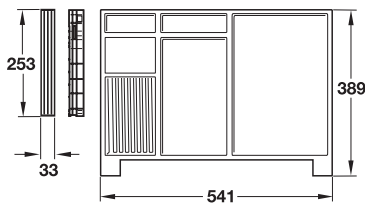

Polită pentru ustensile, cu extragere

- Domeniu de utilizare: pentru depozitarea de ustensile de birou și documente în format A4
- Material: plastic
- Culoare: gri
- Execuție: extragere totală
- Montare: pentru prinderea sub blatul de masă