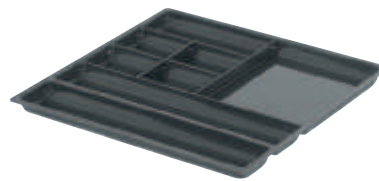

Polită pentru ustensile, cu extragere

- Domeniu de utilizare: pentru depozitarea de ustensile de birou și documente în format A4
- Material: plastic
- Culoare: gri
- Execuție: extragere totală
- Montare: pentru prinderea sub blatul de masă

Ambalaj: 1 garnitură

Compartiment pentru organizator

în compartimente din lemn

în compartimente din metal

pe margini de serrar din metal

- Domeniu de utilizare: pentru depozitarea de ustensile de birou
- Material: plastic

→ cu 8 compartimente

Culoare	Nr. articol
antracit	818.03.054

Ambalaj: 1 sau 90 bucăți

→ cu 11 compartimente

Culoare	Nr. articol
antracit	818.04.051

Ambalaj: 1 sau 50 bucăți